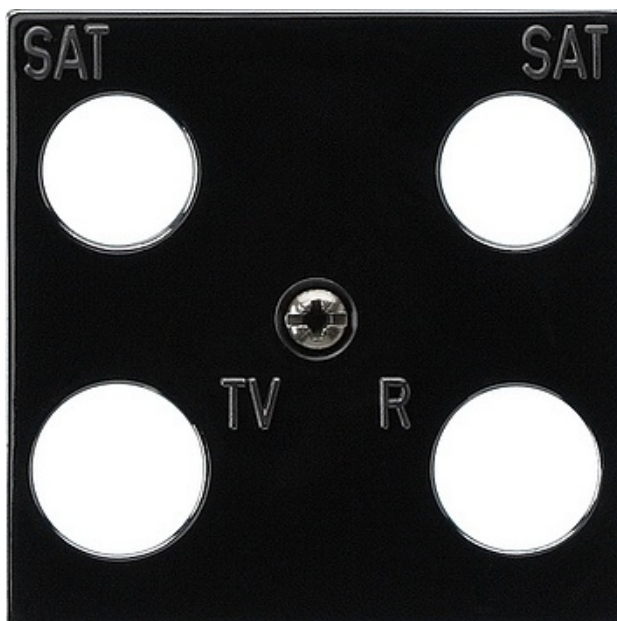

Ostona poczw. Hirschmann Akcesoria czarny

Kod produktu: 61838

Dane techniczne:

- Kategoria **System 55 Wkładki i pokrywy centralne**

Płyta montażowa (50 x 50 mm) do poczwórnego wtykowego gniazda antenowego +2 dodatkowe złącza SAT , Akcesoria, Czarny