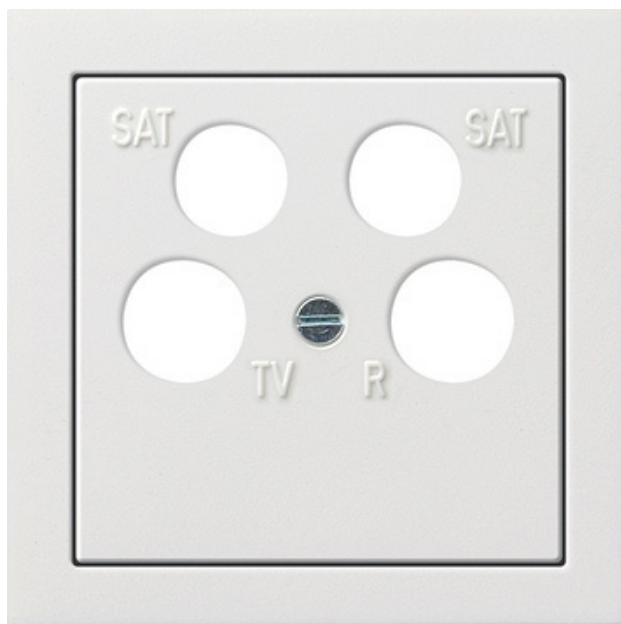

Ostona poczw. fuba ECG Astro Gira F100 biały

Kod produktu: 61843

Dane techniczne:

- Kategoria **Włącznik otwarty**

Płyta montażowa (50 x 50 mm) do poczwórnego wtykowego gniazda antenowego +2 dodatk. Przyłącza SAT Fuba, ECG-Elektro, Astro, Włącznik otwarty, Czysta biel