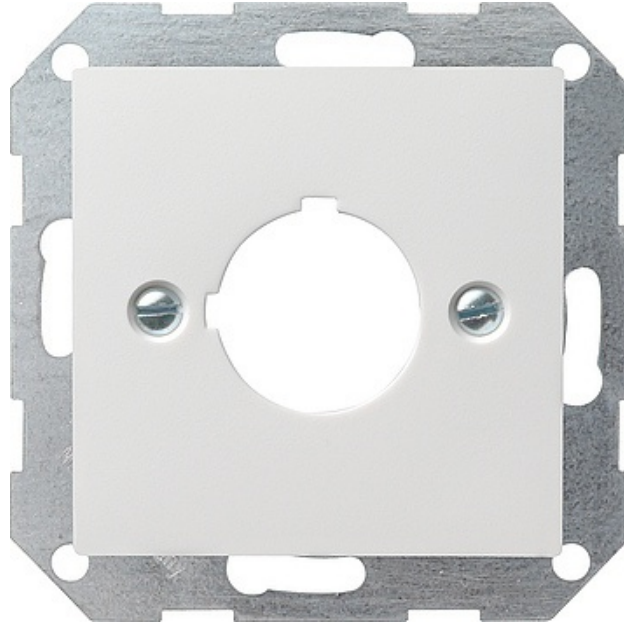

# Osłona+płytką mont. urządzenie z 22,5mm System 55 biały

Kod produktu: 61874

Osłona z płytką Ø 22,5 mm, System 55, Czysta biel

Do przykręcania.

Do przycisków, przycisków uderzeniowych, przycisków na kluczyk, przycisków uchylnych, przycisków podświetlanych, przycisków grzybkowych, przełączników i lampek sygnalizacyjnych, np. firm Lumitas, Rafi, Elan, Fanal.