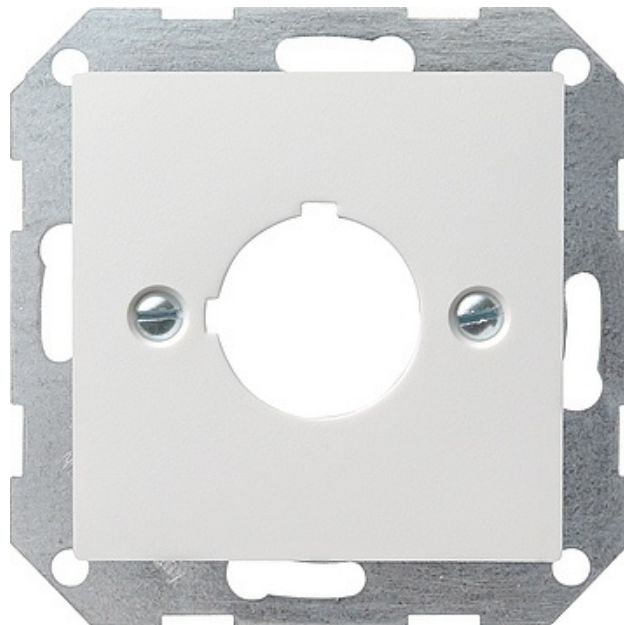

Osłona+płytką mont. urządzenie z 22,5mm System 55 biały

Kod produktu: 61874

Osłona z płytką Ø 22,5 mm, System 55, Czysta biel

Do przykręcania.

Do przycisków, przycisków uderzeniowych, przycisków na kluczyk, przycisków uchylnych, przycisków podświetlanych, przycisków grzybkowych, przełączników i lampek sygnalizacyjnych, np. firm Lumitas, Rafi, Elan, Fanal.