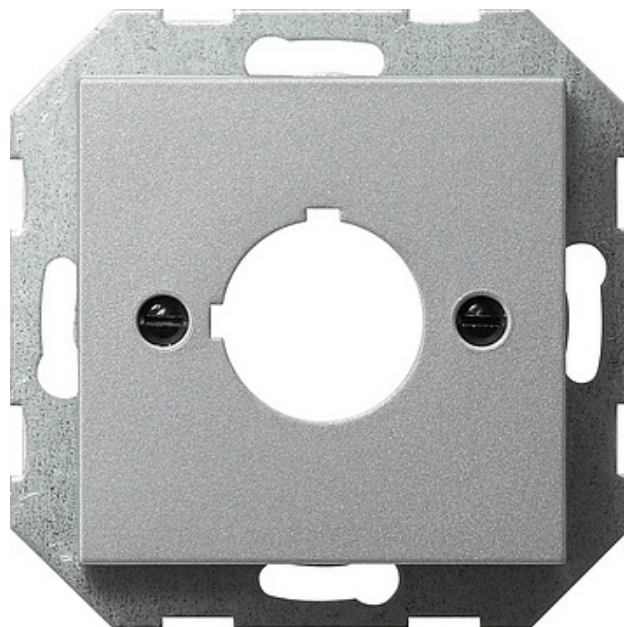

# Osłona+płytką mont. urządzenie z 22,5mm System 55 kolor aluminiowy

Kod produktu: 61877

Osłona z płytką Ø 22,5 mm, System 55, Kolor Alu

Do przykręcania.

Do przycisków, przycisków uderzeniowych, przycisków na kluczyk, przycisków uchylnych, przycisków podświetlanych, przycisków grzybkowych, przełączników i lampek sygnalizacyjnych, np. firm Lumitas, Rafi, Elan, Fanal.