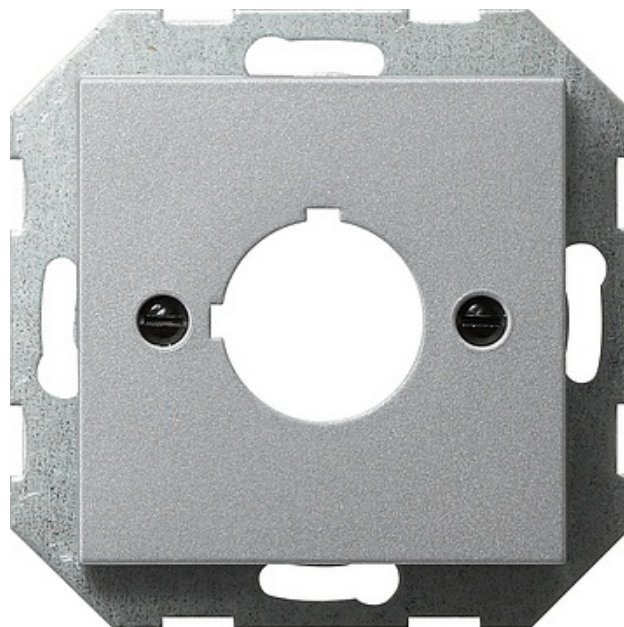

Osłona+płytką mont. urządzenie z 22,5mm System 55 kolor aluminiowy

Kod produktu: 61877

Osłona z płytką Ø 22,5 mm, System 55, Kolor Alu

Do przykręcania.

Do przycisków, przycisków uderzeniowych, przycisków na kluczyk, przycisków uchylnych, przycisków podświetlanych, przycisków grzybkowych, przełączników i lampek sygnalizacyjnych, np. firm Lumitas, Rafi, Elan, Fanal.