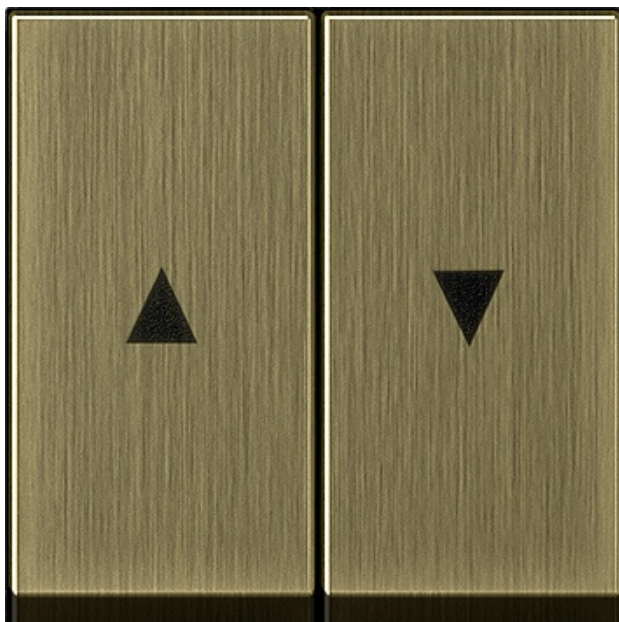

Klawisze z symb. strzałki System 55 brąz

Kod produktu: 62001

Dane techniczne:

- Kategoria **ClassiX**

Klawisze z symbolem strzałki, System 55, Brązowy

Mechanizmy do przycisków/łączników żaluzjowych 0158 00,

0159 00

Przycisk-złącze magistralne 0182 00