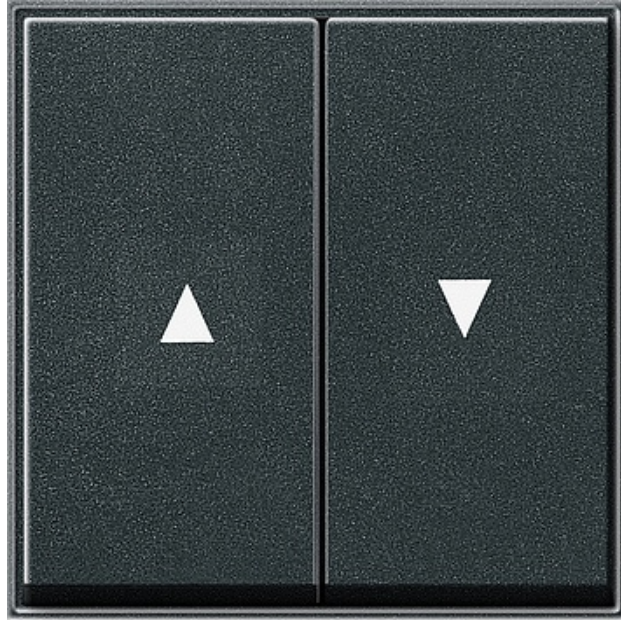

Klawisze z symb. strzałki Gira TX_44 (IP 44) antracytowy

Kod produktu: 62006

Dane techniczne:

- Kategoria TX_44

Klawisze z symbolem strzałki, Gira TX_44 (WG UP), Antracyt