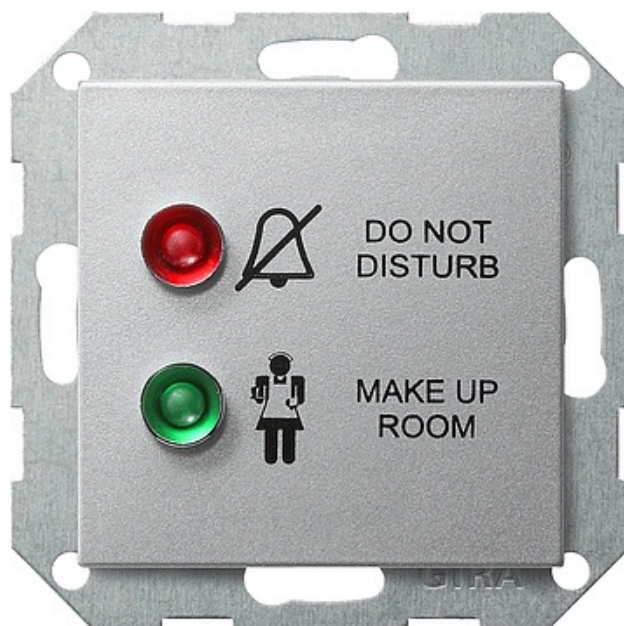

# Wskaźnik stanu System 55 kolor aluminiowy

Kod produktu: 62035

## Dane techniczne:

- Kategoria **System 55 Wkładki i pokrywy centralne**

Hotelowy wskaźnik stanu 230 V~, System 55, Kolor Alu

## Właściwości

- Z zieloną i czerwoną LED 230 V, napisem i piktogramem.
- Do wskazywania "Do not disturb" i "Make up room".