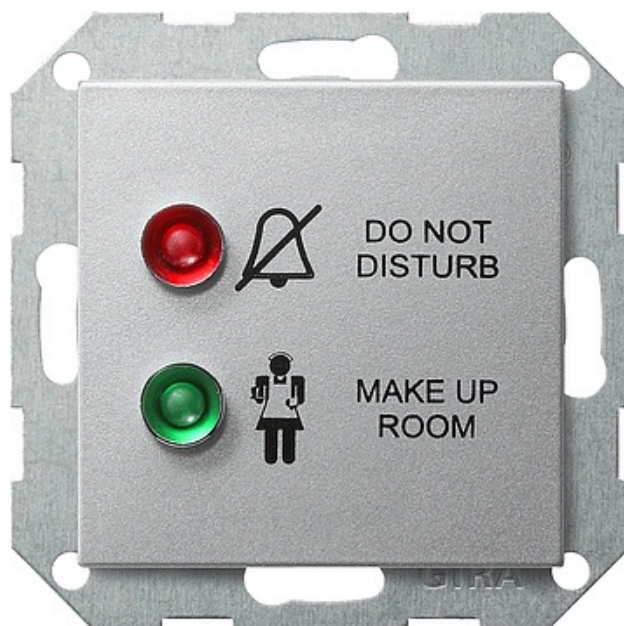

Wskaźnik stanu System 55 kolor aluminiowy

Kod produktu: 62035

Dane techniczne:

- Kategoria **System 55 Wkładki i pokrywy centralne**

Hotelowy wskaźnik stanu 230 V~, System 55, Kolor Alu

Właściwości

- Z zieloną i czerwoną LED 230 V, napisem i piktogramem.
- Do wskazywania "Do not disturb" i "Make up room".

Wskazówki

- Montaż w puszcze instalacyjnej według DIN 49073 (zalecane stosowanie głębokiej puszki instalacyjnej).