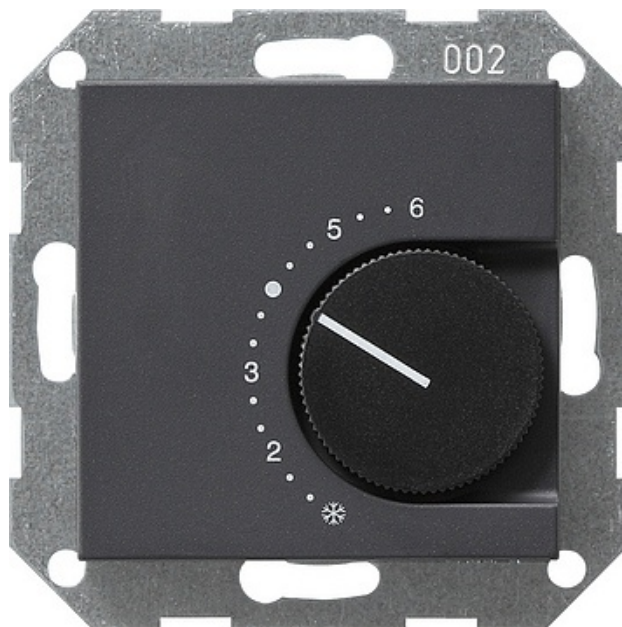

Reg. temp. 230 V styk rozwierny System 55 antracytowy

Kod produktu: 62096

Dane techniczne:

- Kategoria **System 55 Wkładki i pokrywy centralne**

Regulator temperatury pomieszczenia 230 V~, 230/10 (4) A~ z otwieraczem, System 55, Antracyt

Dane techniczne

Napięcie znamionowe: AC 230 V, 50 Hz Prąd znamionowy: 10 (4) A Moc przyłączeniowa: 2200 W Różnica temperatur przełączania: ok. 0,5 K Obniżenie nocne: ok. 4 K Temperatura otoczenia: +5 °C do +30 °C

Wskazówki

- Mocowanie wyłącznie za pomocą śrub.
- Płaskie wykonanie.