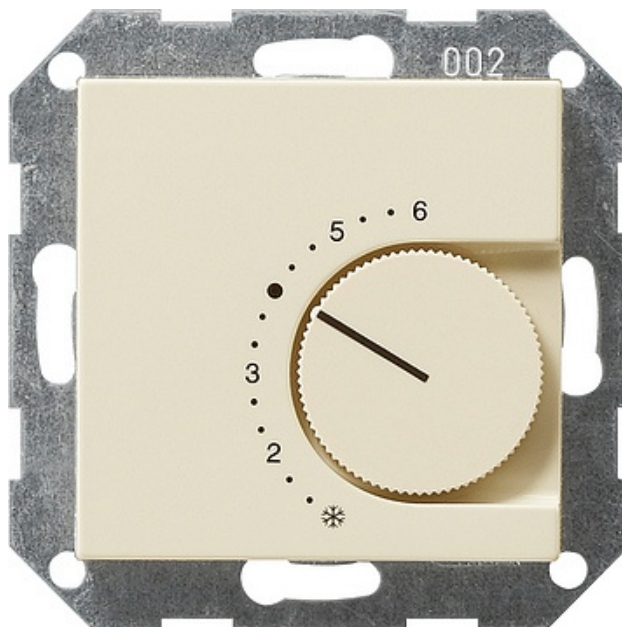

Reg. temp. 24 V styk rozwierny System 55 kremowy

Kod produktu: 62097

Dane techniczne:

- Kategoria **System 55 Wkładki i pokrywy centralne**

Regulator temperatury pomieszczenia 24 V~, 24/10 (4) A~ z otwieraczem, System 55, Kremowy

Dane techniczne

Napięcie znamionowe: AC 24 V Prąd znamionowy: 10 (4) A Moc przyłączeniowa: ok. 240 W Różnica temperatur przełączania: ok. 0,5 K Obniżenie nocne: ok. 4 K Temperatura otoczenia: +5 °C do +30 °C

Wskazówki

- Mocowanie wyłącznie za pomocą śrub.
- Płaskie wykonanie.