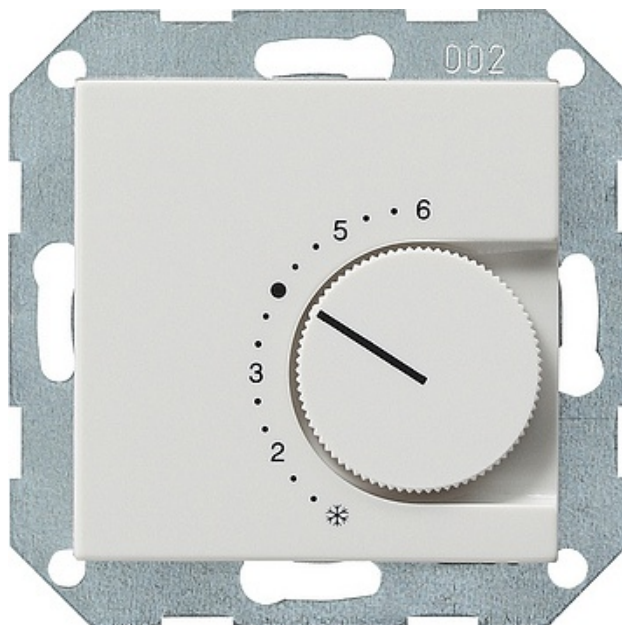

Reg. temp. 24 V styk rozwierny System 55 biały

Kod produktu: 62098

Regulator temperatury pomieszczenia 24 V~, 24/10 (4) A~ z otwieraczem, System 55, Czysta biel

Dane techniczne

Napięcie znamionowe: AC 24 V Prąd znamionowy: 10 (4) A Moc przyłączeniowa: ok. 240 W Różnica temperatur przełączania: ok. 0,5 K Obniżenie nocne: ok. 4 K Temperatura otoczenia: +5 °C do +30 °C

Wskazówki

- Mocowanie wyłącznie za pomocą śrub.
- Płaskie wykonanie.