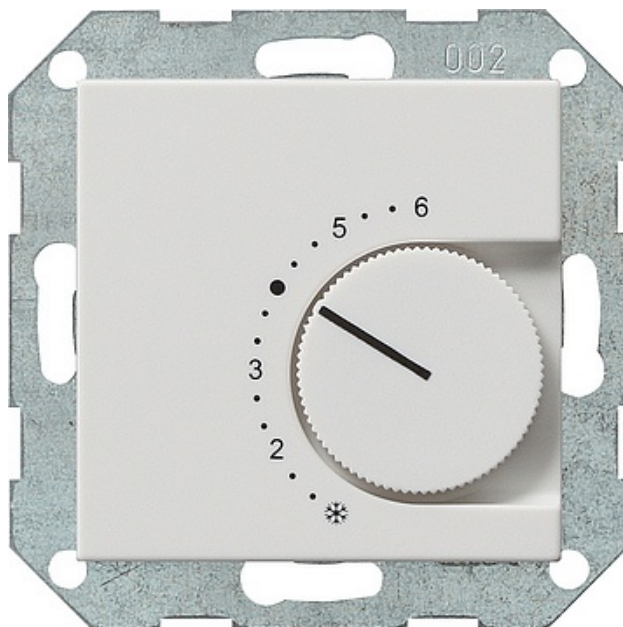

# Reg. temp. 24 V styk rozwierny System 55 biały matowy

Kod produktu: 62102

## Dane techniczne:

- Kategoria **System 55 Wkładki i pokrywy centralne**

Regulator temperatury pomieszczenia 24 V~, 24/10 (4) A~ z otwieraczem, System 55, Czysta biel matt

## Dane techniczne

Napięcie znamionowe: AC 24 V Prąd znamionowy: 10 (4) A Moc przyłączeniowa: ok. 240 W Różnica temperatur przełączania: ok. 0,5 K Obniżenie nocne: ok. 4 K Temperatura otoczenia: +5 °C do +30 °C