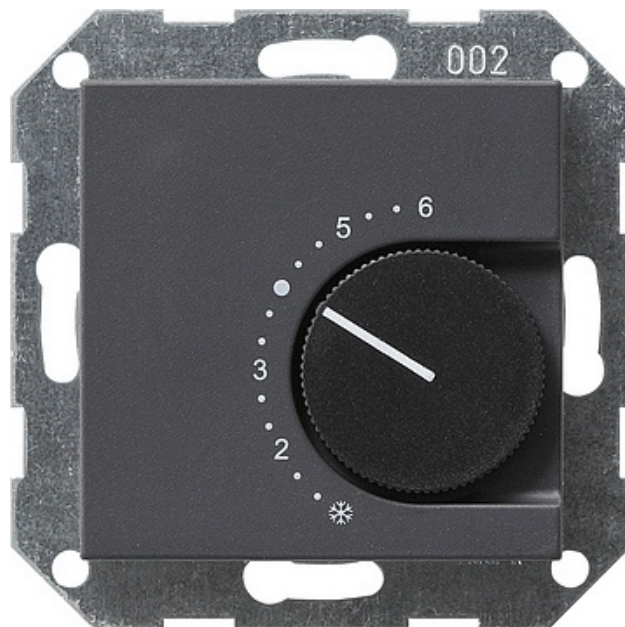

Reg. temp. 24 V styk rozwierny System 55 antracytowy

Kod produktu: 62103

Dane techniczne:

- Kategoria **System 55 Wkładki i pokrywy centralne**

Regulator temperatury pomieszczenia 24 V~, 24/10 (4) A~ z otwieraczem, System 55, Antracyt

Dane techniczne

Napięcie znamionowe: AC 24 V Prąd znamionowy: 10 (4) A Moc przyłączeniowa: ok. 240 W Różnica temperatur przełączania: ok. 0,5 K Obniżenie nocne: ok. 4 K Temperatura otoczenia: +5 °C do +30 °C

Wskazówki

- Mocowanie wyłącznie za pomocą śrub.
- Płaskie wykonanie.