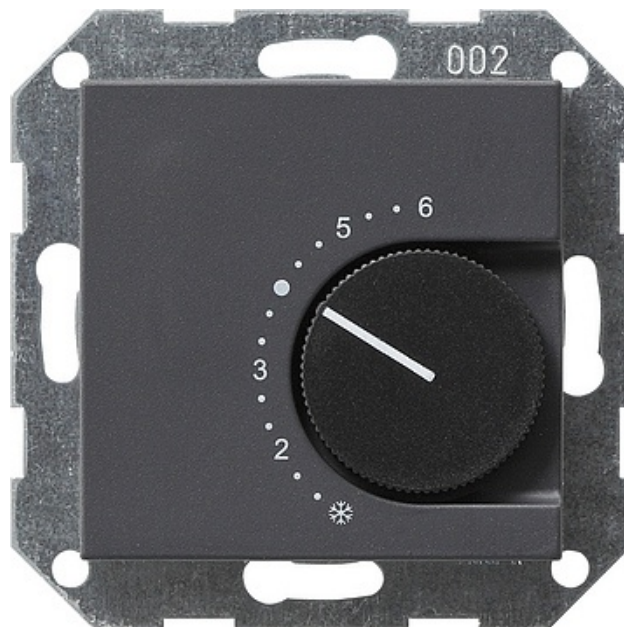

Reg. temp. 24 V styk rozwierny System 55 antracytowy

Kod produktu: 62103

Dane techniczne:

- Kategoria **System 55 Wkładki i pokrywy centralne**

Regulator temperatury pomieszczenia 24 V~, 24/10 (4) A~ z otwieraczem, System 55, Antracyt

Dane techniczne

Napięcie znamionowe: AC 24 V Prąd znamionowy: 10 (4) A Moc przyłączeniowa: ok. 240 W Różnica temperatur przełączania: ok. 0,5 K Obniżenie nocne: ok. 4 K Temperatura otoczenia: +5 °C do +30 °C

Wskazówki

- Mocowanie wyłącznie za pomocą śrub.
- Płaskie wykonanie.