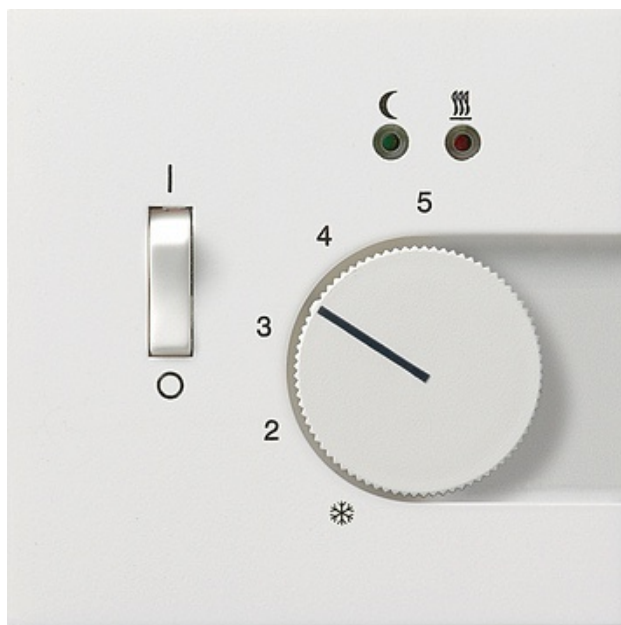

# Reg. temp. 230 V styk rozw+wyłącznik Gira F100 biały

Kod produktu: 62106

Regulator temperatury pomieszczenia 230 V~, 230/10 (4) A~ z otwieraczem i włącznik / wyłącznik z kontrolką światła, Włącznik otwarty, Czysta biel

## Dane techniczne

Napięcie znamionowe: AC 230 V, 50 Hz Prąd znamionowy: 10 (4) A Moc przyłączeniowa: 2200 W Różnica temperatur przełączania: ok. 0,5 K Obniżenie nocne: ok. 4 K Temperatura otoczenia: +5 °C do +30 °C

## Wskazówki

- Mocowanie wyłącznie za pomocą śrub.
- Płaskie wykonanie.