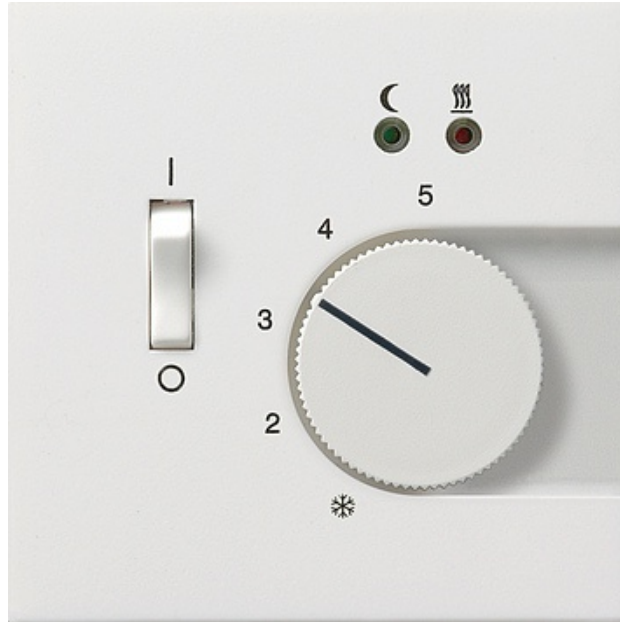

Reg. temp. 230 V styk rozw+wyłącznik Gira F100 biały

Kod produktu: 62106

Regulator temperatury pomieszczenia 230 V~, 230/10 (4) A~ z otwieraczem i włącznik / wyłącznik z kontrolką światła, Włącznik otwarty, Czysta biel

Dane techniczne

Napięcie znamionowe: AC 230 V, 50 Hz Prąd znamionowy: 10 (4) A Moc przyłączeniowa: 2200 W Różnica temperatur przełączania: ok. 0,5 K Obniżenie nocne: ok. 4 K Temperatura otoczenia: +5 °C do +30 °C

Wskazówki

- Mocowanie wyłącznie za pomocą śrub.
- Płaskie wykonanie.