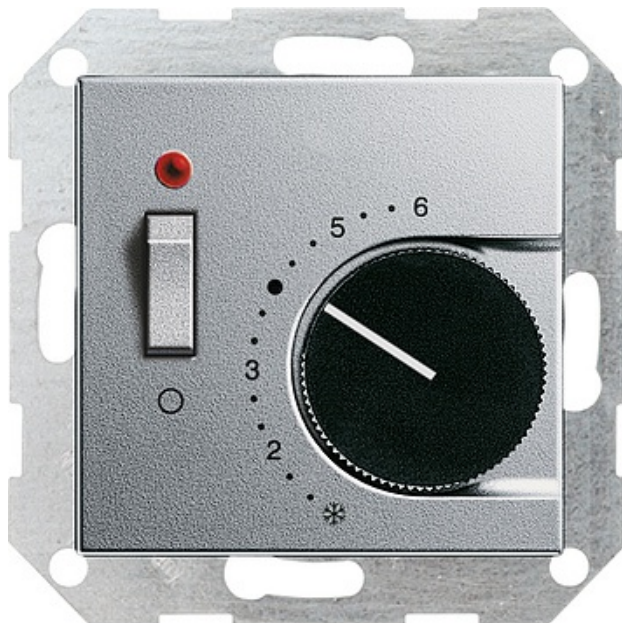

# Reg. temp. 230 V styk rozw+wyłącznik System 55 kolor aluminiowy

Kod produktu: 62108

## Dane techniczne:

- Kategoria **System 55 Wkładki i pokrywy centralne**

Regulator temperatury pomieszczenia 230 V~, 230/10 (4) A~ z otwieraczem i włącznik / wyłącznik z kontrolką światła, System 55, Kolor Alu

## Dane techniczne

Napięcie znamionowe: AC 230 V, 50 Hz Prąd znamionowy: 10 (4) A Moc przyłączeniowa: 2200 W Różnica temperatur przełączania: ok. 0,5 K Obniżenie nocne: ok. 4 K Temperatura otoczenia: +5 °C do +30 °C