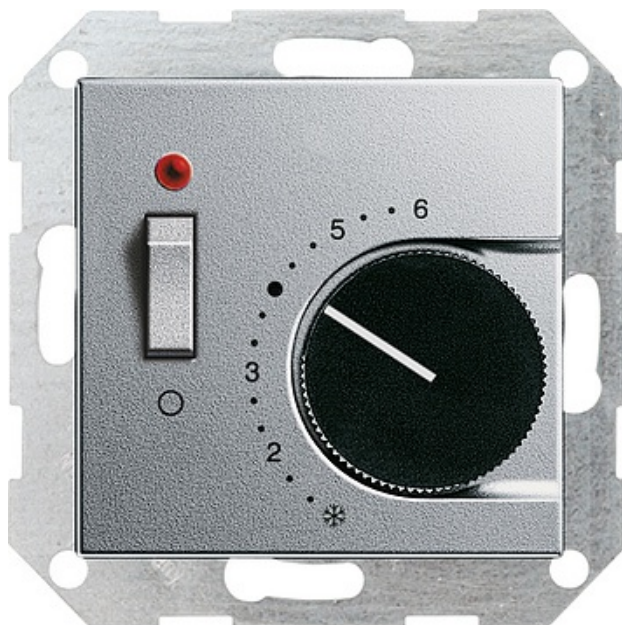

Reg. temp. 230 V styk rozw+wyłącznik System 55 kolor aluminiowy

Kod produktu: 62108

Dane techniczne:

- Kategoria **System 55 Wkładki i pokrywy centralne**

Regulator temperatury pomieszczenia 230 V~, 230/10 (4) A~ z otwieraczem i włącznik / wyłącznik z kontrolką światła, System 55, Kolor Alu

Dane techniczne

Napięcie znamionowe: AC 230 V, 50 Hz Prąd znamionowy: 10 (4) A Moc przyłączeniowa: 2200 W Różnica temperatur przełączania: ok. 0,5 K Obniżenie nocne: ok. 4 K Temperatura otoczenia: +5 °C do +30 °C

Wskazówki

- Mocowanie wyłącznie za pomocą śrub.
- Płaskie wykonanie.