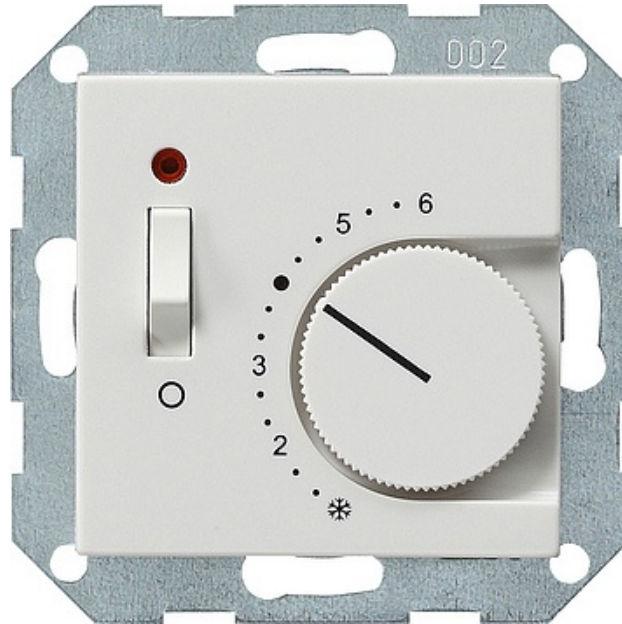

Reg. temp. 24 V styk rozw+wyłącznik System 55 biały

Kod produktu: 62112

Regulator temperatury pomieszczenia 24 V~, 24/10 (4) A~ z otwieraczem und włącznik / wyłącznik z kontrolką światła, System 55, Czysta biel

Dane techniczne

Napięcie znamionowe:AC 24 V Prąd znamionowy:10 (4) A Moc przyłączeniowa:ok. 240 W Różnica temperatur przełączania:ok. 0,5 K Obniżenie nocne:ok. 4 K Temperatura otoczenia:+5 °C do +30 °C

Wskazówki

- Mocowanie wyłącznie za pomocą śrub.
- Płaskie wykonanie.