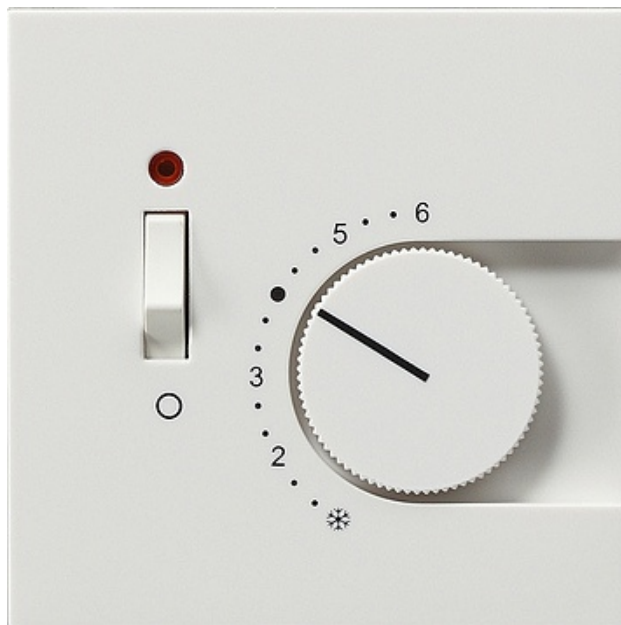

# Reg. temp. 24 V styk rozw+wyłłącznik Gira F100 biały

Kod produktu: 62113

Regulator temperatury pomieszczenia 24 V~, 24/10 (4) A~ z otwieraczem und włącznik / wyłącznik z kontrolką światła, Włącznik otwarty, Czysta biel

## Dane techniczne

Napięcie znamionowe:AC 24 V Prąd znamionowy:10 (4) A Moc przyłączeniowa:ok. 240 W Różnica temperatur przełączania:ok. 0,5 K Obniżenie nocne:ok. 4 K Temperatura otoczenia:+5 °C do +30 °C

## Wskazówki

- Mocowanie wyłącznie za pomocą śrub.
- Płaskie wykonanie.