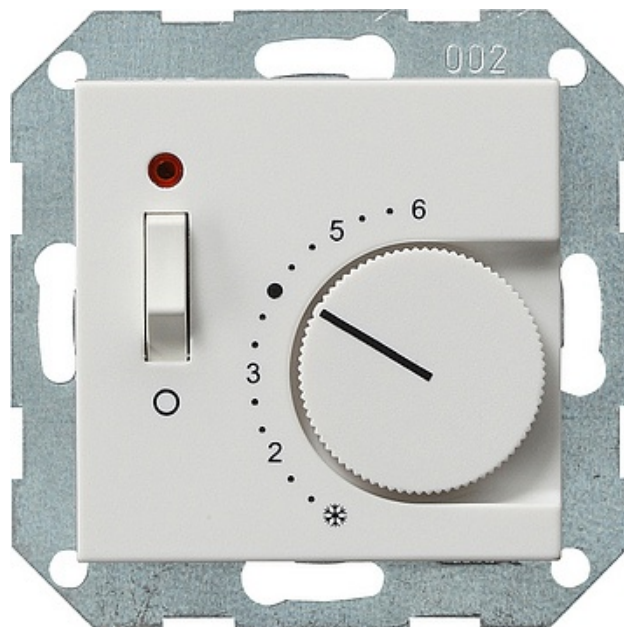

# Reg. temp. 24 V styk rozw+wyłłącznik System 55 biały matowy

Kod produktu: 62116

Regulator temperatury pomieszczenia 24 V~, 24/10 (4) A~ z otwieraczem und włącznik / wyłącznik z kontrolką światła, System 55, Czysta biel matt

## Dane techniczne

Napięcie znamionowe:AC 24 V Prąd znamionowy:10 (4) A Moc przyłączeniowa:ok. 240 W Różnica temperatur przełączania:ok. 0,5 K Obniżenie nocne:ok. 4 K Temperatura otoczenia:+5 °C do +30 °C

## Wskazówki

- Mocowanie wyłącznie za pomocą śrub.
- Płaskie wykonanie.