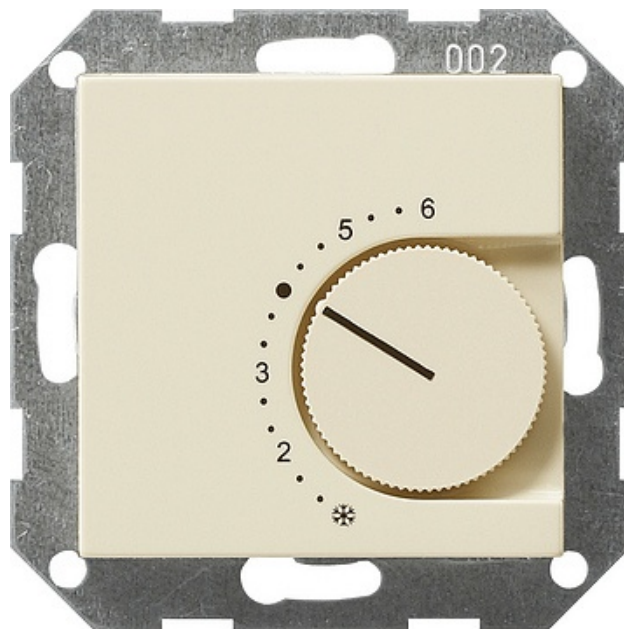

Reg. temp. 230 V przełączalny System 55 kremowy

Kod produktu: 62125

Dane techniczne:

- Kategoria **System 55 Wkładki i pokrywy centralne**

Regulator temperatury pomieszczenia 230 V~, 230/5 (2) A~ z wyłącznikiem, System 55, Kremowy

Dane techniczne

Napięcie znamionowe: AC 230 V, 50 Hz Prąd znamionowy Ogrzewanie (otwieracz): 10 (4) A Chłodzenie (zamykacz): 5 (2) A Moc przyłączeniowa Ogrzewanie (otwieracz): 2200 W Chłodzenie (zamykacz): 1100 W Różnica temperatur przełączania: ok. 0,5 K Temperatura otoczenia: +5 °C do +30 °C

Wskazówki

- Mocowanie wyłącznie za pomocą śrub.
- Płaskie wykonanie.