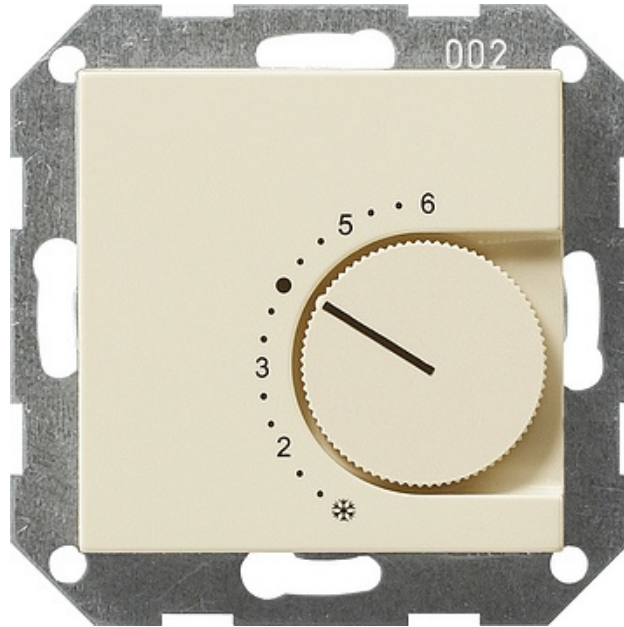

# Reg. temp. 230 V przełączalny System 55 kremowy

Kod produktu: 62125

## Dane techniczne:

- Kategoria **System 55 Wkładki i pokrywy centralne**

Regulator temperatury pomieszczenia 230 V~, 230/5 (2) A~ z wyłącznikiem, System 55, Kremowy

## Dane techniczne

Napięcie znamionowe: AC 230 V, 50 Hz Prąd znamionowy Ogrzewanie (otwieracz): 10 (4) A Chłodzenie (zamykacz): 5 (2) A Moc przyłączeniowa Ogrzewanie (otwieracz): 2200 W Chłodzenie (zamykacz): 1100 W Różnica temperatur przełączania: ok. 0,5 K Temperatura otoczenia: +5 °C do +30 °C