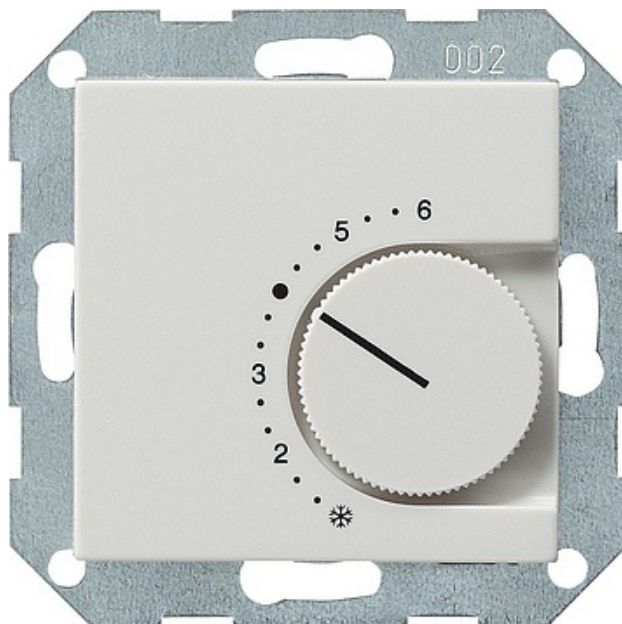

Reg. temp. 230 V przełączalny System 55 biały

Kod produktu: 62126

Regulator temperatury pomieszczenia 230 V~, 230/5 (2) A~ z wyłącznikiem, System 55, Czysta biel

Dane techniczne

Napięcie znamionowe: AC 230 V, 50 Hz Prąd znamionowy Ogrzewanie (otwieracz): 10 (4) A Chłodzenie (zamykacz): 5 (2) A Moc przyłączeniowa Ogrzewanie (otwieracz): 2200 W Chłodzenie (zamykacz): 1100 W Różnica temperatur przełączania: ok. 0,5 K Temperatura otoczenia: +5 °C do +30 °C

Wskazówki

- Mocowanie wyłącznie za pomocą śrub.
- Płaskie wykonanie.