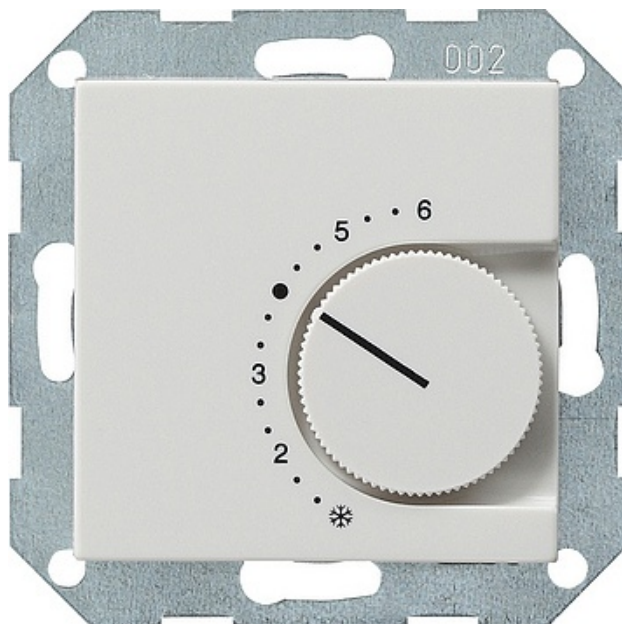

# Reg. temp. 230 V przełączalny System 55 biały

Kod produktu: 62126

Regulator temperatury pomieszczenia 230 V~, 230/5 (2) A~ z wyłącznikiem, System 55, Czysta biel

## Dane techniczne

Napięcie znamionowe: AC 230 V, 50 Hz Prąd znamionowy Ogrzewanie (otwieracz): 10 (4) A Chłodzenie (zamykacz): 5 (2) A Moc przyłączeniowa Ogrzewanie (otwieracz): 2200 W Chłodzenie (zamykacz): 1100 W Różnica temperatur przełączania: ok. 0,5 K Temperatura otoczenia: +5 °C do +30 °C

## Wskazówki

- Mocowanie wyłącznie za pomocą śrub.
- Płaskie wykonanie.