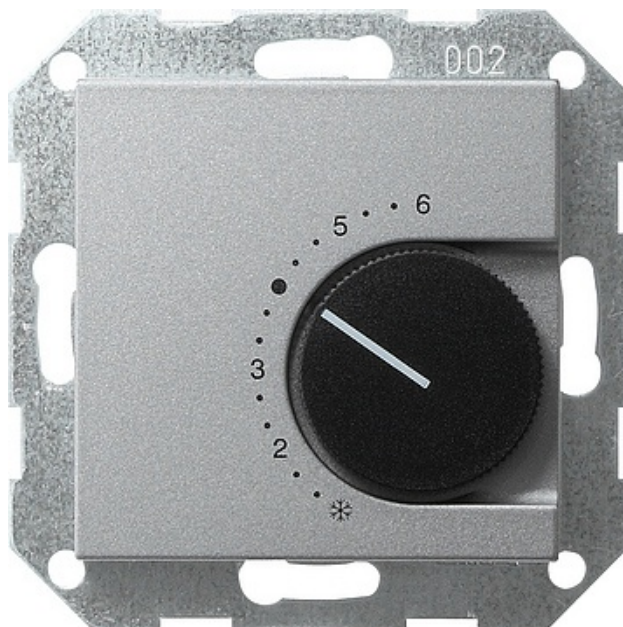

Reg. temp. 230 V przełączalny System 55 kolor aluminiowy

Kod produktu: 62129

Dane techniczne:

- Kategoria **System 55 Wkładki i pokrywy centralne**

Regulator temperatury pomieszczenia 230 V~, 230/5 (2) A~ z wyłącznikiem, System 55, Kolor Alu

Dane techniczne

Napięcie znamionowe: AC 230 V, 50 Hz Prąd znamionowy Ogrzewanie (otwieracz): 10 (4) A Chłodzenie (zamykacz): 5 (2) A Moc przyłączeniowa Ogrzewanie (otwieracz): 2200 W Chłodzenie (zamykacz): 1100 W Różnica temperatur przełączania: ok. 0,5 K Temperatura otoczenia: +5 °C do +30 °C

Wskazówki

- Mocowanie wyłącznie za pomocą śrub.
- Płaskie wykonanie.