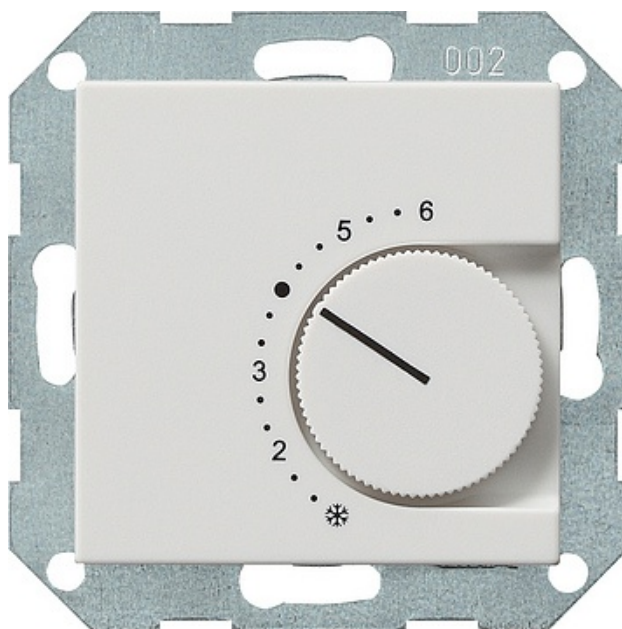

# Reg. temp. 230 V przełączalny System 55 biały matowy

Kod produktu: 62130

## Dane techniczne:

- Kategoria **System 55 Wkładki i pokrywy centralne**

Regulator temperatury pomieszczenia 230 V~, 230/5 (2) A~ z wyłącznikiem, System 55, Czysta biel matt

## Dane techniczne

Napięcie znamionowe: AC 230 V, 50 Hz Prąd znamionowy Ogrzewanie (otwieracz): 10 (4) A Chłodzenie (zamykacz): 5 (2) A Moc przyłączeniowa Ogrzewanie (otwieracz): 2200 W Chłodzenie (zamykacz): 1100 W Różnica temperatur przełączania: ok. 0,5 K Temperatura otoczenia: +5 °C do +30 °C