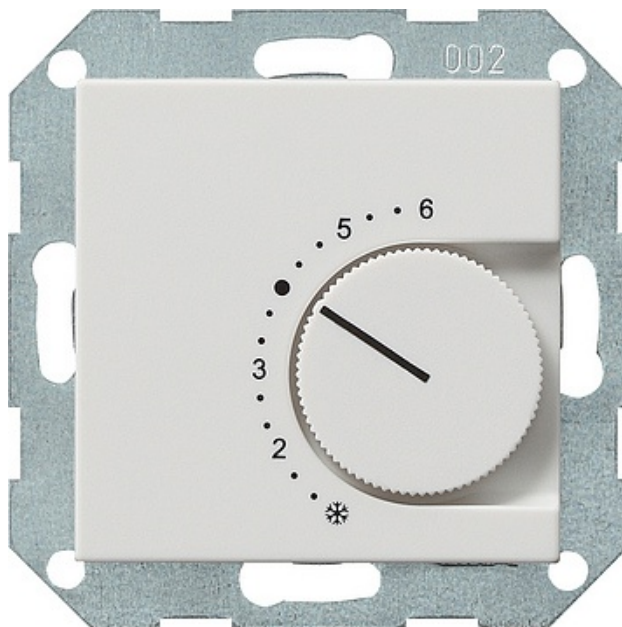

Reg. temp. 230 V przełączalny System 55 biały matowy

Kod produktu: 62130

Dane techniczne:

- Kategoria **System 55 Wkładki i pokrywy centralne**

Regulator temperatury pomieszczenia 230 V~, 230/5 (2) A~ z wyłącznikiem, System 55, Czysta biel matt

Dane techniczne

Napięcie znamionowe: AC 230 V, 50 Hz Prąd znamionowy Ogrzewanie (otwieracz): 10 (4) A Chłodzenie (zamykacz): 5 (2) A Moc przyłączeniowa Ogrzewanie (otwieracz): 2200 W Chłodzenie (zamykacz): 1100 W Różnica temperatur przełączania: ok. 0,5 K Temperatura otoczenia: +5 °C do +30 °C

Wskazówki

- Mocowanie wyłącznie za pomocą śrub.
- Płaskie wykonanie.