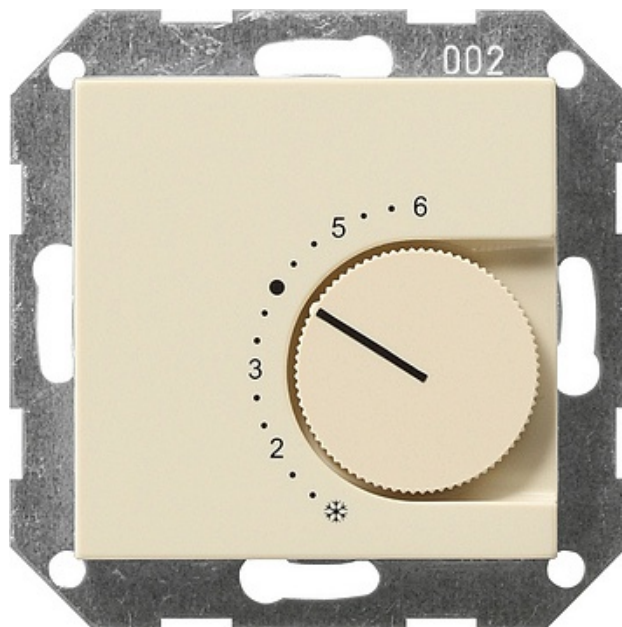

Reg. temp. 24 V przełączalny System 55 kremowy

Kod produktu: 62132

Dane techniczne:

- Kategoria **System 55 Wkładki i pokrywy centralne**

Regulator temperatury pomieszczenia 24 V~, 24/5 (2) A~ z wyłącznikiem, System 55, Kremowy

Dane techniczne

Napięcie znamionowe: AC 24 V Prąd znamionowy Ogrzewanie (otwieracz): 10 (4) A Chłodzenie (zamykacz): 5 (2) A Moc przyłączeniowa Ogrzewanie (otwieracz): ok. 240 W Chłodzenie (zamykacz): ok. 120 W Różnica temperatur przełączania: ok. 0,5 K Temperatura otoczenia: +5 °C do +30 °C

Wskazówki

- Mocowanie wyłącznie za pomocą śrub.
- Płaskie wykonanie.