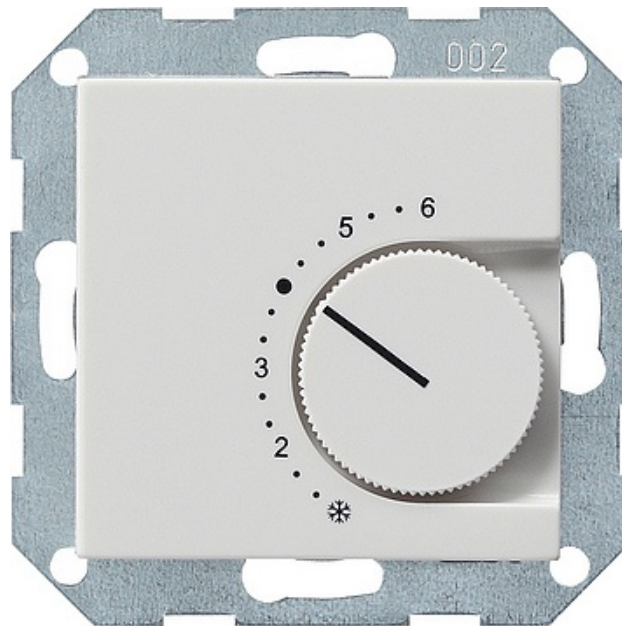

Reg. temp. 24 V przełączalny System 55 biały

Kod produktu: 62133

Regulator temperatury pomieszczenia 24 V~, 24/5 (2) A~ z wyłącznikiem, System 55, Czysta biel

Dane techniczne

Napięcie znamionowe: AC 24 V Prąd znamionowy Ogrzewanie (otwieracz): 10 (4) A Chłodzenie (zamykacz): 5 (2) A Moc przyłączeniowa Ogrzewanie (otwieracz): ok. 240 W Chłodzenie (zamykacz): ok. 120 W Różnica temperatur przełączania: ok. 0,5 K Temperatura otoczenia: +5 °C do +30 °C

Wskazówki

- Mocowanie wyłącznie za pomocą śrub.
- Płaskie wykonanie.