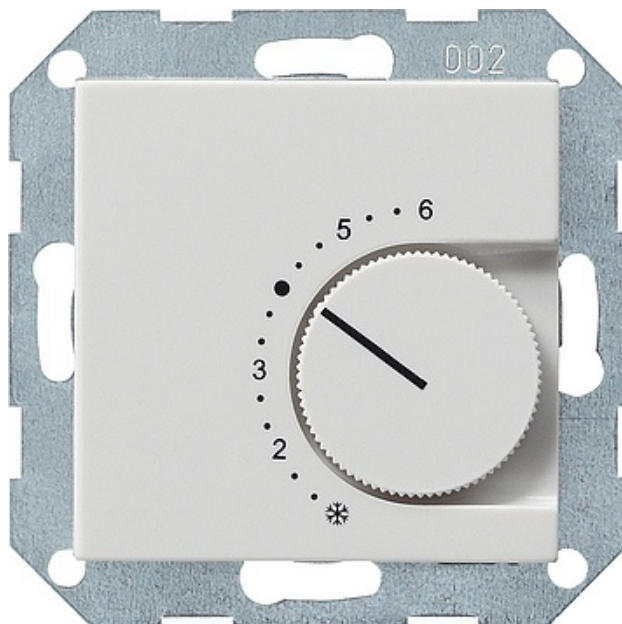

Reg. temp. 24 V przełączalny System 55 biały

Kod produktu: 62133

Regulator temperatury pomieszczenia 24 V~, 24/5 (2) A~ z wyłącznikiem, System 55, Czysta biel

Dane techniczne

Napięcie znamionowe: AC 24 V Prąd znamionowy Ogrzewanie (otwieracz): 10 (4) A Chłodzenie (zamykacz): 5 (2) A Moc przyłączeniowa Ogrzewanie (otwieracz): ok. 240 W Chłodzenie (zamykacz): ok. 120 W Różnica temperatur przełączania: ok. 0,5 K Temperatura otoczenia: +5 °C do +30 °C

Wskazówki

- Mocowanie wyłącznie za pomocą śrub.
- Płaskie wykonanie.