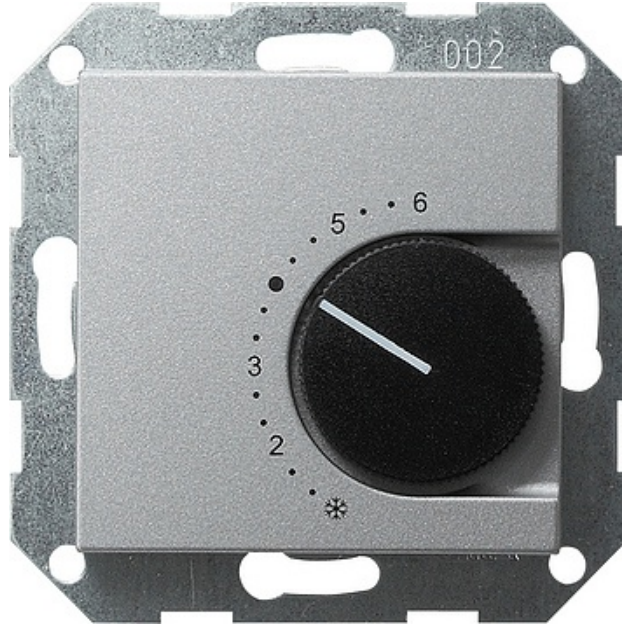

# Reg. temp. 24 V przełączalny System 55 kolor aluminiowy

Kod produktu: 62136

## Dane techniczne:

- Kategoria **System 55 Wkładki i pokrywy centralne**

Regulator temperatury pomieszczenia 24 V~, 24/5 (2) A~ z wyłącznikiem, System 55, Kolor Alu

## Dane techniczne

Napięcie znamionowe: AC 24 V Prąd znamionowy Ogrzewanie (otwieracz): 10 (4) A Chłodzenie (zamykacz): 5 (2) A Moc przyłączeniowa Ogrzewanie (otwieracz): ok. 240 W Chłodzenie (zamykacz): ok. 120 W Różnica temperatur przełączania: ok. 0,5 K Temperatura otoczenia: +5 °C do +30 °C