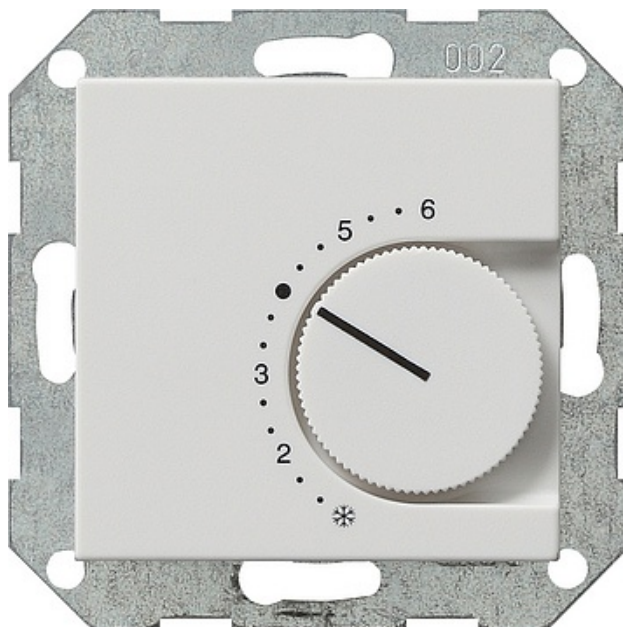

# Reg. temp. 24 V przełączalny System 55 biały matowy

Kod produktu: 62137

## Dane techniczne:

- Kategoria **System 55 Wkładki i pokrywy centralne**

Regulator temperatury pomieszczenia 24 V~, 24/5 (2) A~ z wyłącznikiem, System 55, Czysta biel matt

## Dane techniczne

Napięcie znamionowe: AC 24 V Prąd znamionowy Ogrzewanie (otwieracz): 10 (4) A Chłodzenie (zamykacz): 5 (2) A Moc przyłączeniowa Ogrzewanie (otwieracz): ok. 240 W Chłodzenie (zamykacz): ok. 120 W Różnica temperatur przełączania: ok. 0,5 K Temperatura otoczenia: +5 °C do +30 °C