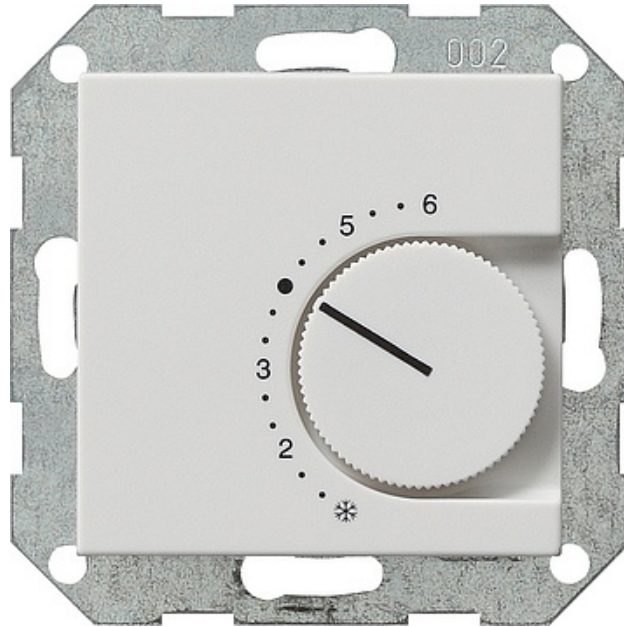

Reg. temp. 24 V przełączalny System 55 biały matowy

Kod produktu: 62137

Dane techniczne:

- Kategoria **System 55 Wkładki i pokrywy centralne**

Regulator temperatury pomieszczenia 24 V~, 24/5 (2) A~ z wyłącznikiem, System 55, Czysta biel matt

Dane techniczne

Napięcie znamionowe: AC 24 V Prąd znamionowy Ogrzewanie (otwieracz): 10 (4) A Chłodzenie (zamykacz): 5 (2) A Moc przyłączeniowa Ogrzewanie (otwieracz): ok. 240 W Chłodzenie (zamykacz): ok. 120 W Różnica temperatur przełączania: ok. 0,5 K Temperatura otoczenia: +5 °C do +30 °C

Wskazówki

- Mocowanie wyłącznie za pomocą śrub.
- Płaskie wykonanie.