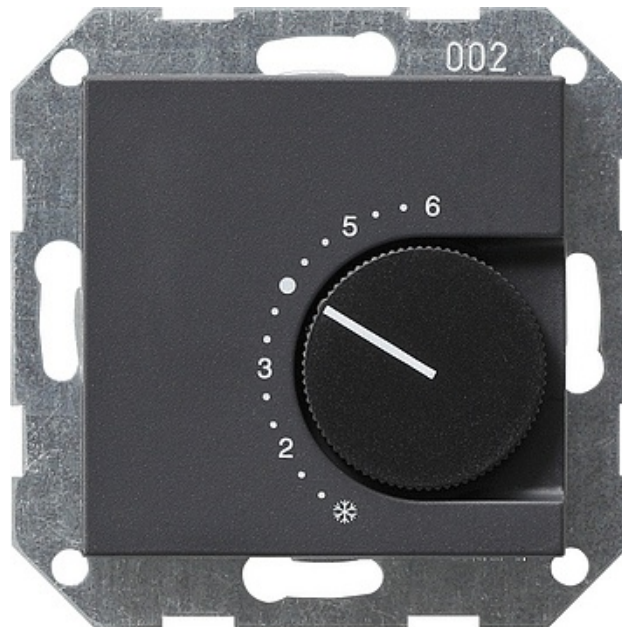

Reg. temp. 24 V przełączalny System 55 antracytowy

Kod produktu: 62138

Dane techniczne:

- Kategoria **System 55 Wkładki i pokrywy centralne**

Regulator temperatury pomieszczenia 24 V~, 24/5 (2) A~ z wyłącznikiem, System 55, Antracyt

Dane techniczne

Napięcie znamionowe: AC 24 V Prąd znamionowy Ogrzewanie (otwieracz): 10 (4) A Chłodzenie (zamykacz): 5 (2) A Moc przyłączeniowa Ogrzewanie (otwieracz): ok. 240 W Chłodzenie (zamykacz): ok. 120 W Różnica temperatur przełączania: ok. 0,5 K Temperatura otoczenia: +5 °C do +30 °C

Wskazówki

- Mocowanie wyłącznie za pomocą śrub.
- Płaskie wykonanie.