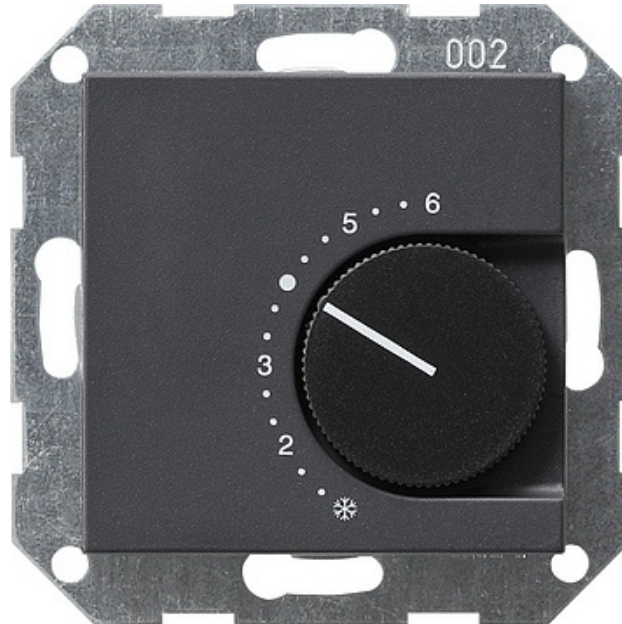

Reg. temp. 24 V przełączalny System 55 antracytowy

Kod produktu: 62138

Dane techniczne:

- Kategoria **System 55 Wkładki i pokrywy centralne**

Regulator temperatury pomieszczenia 24 V~, 24/5 (2) A~ z wyłącznikiem, System 55, Antracyt

Dane techniczne

Napięcie znamionowe: AC 24 V Prąd znamionowy Ogrzewanie (otwieracz): 10 (4) A Chłodzenie (zamykacz): 5 (2) A Moc przyłączeniowa Ogrzewanie (otwieracz): ok. 240 W Chłodzenie (zamykacz): ok. 120 W Różnica temperatur przełączania: ok. 0,5 K Temperatura otoczenia: +5 °C do +30 °C

Wskazówki

- Mocowanie wyłącznie za pomocą śrub.
- Płaskie wykonanie.