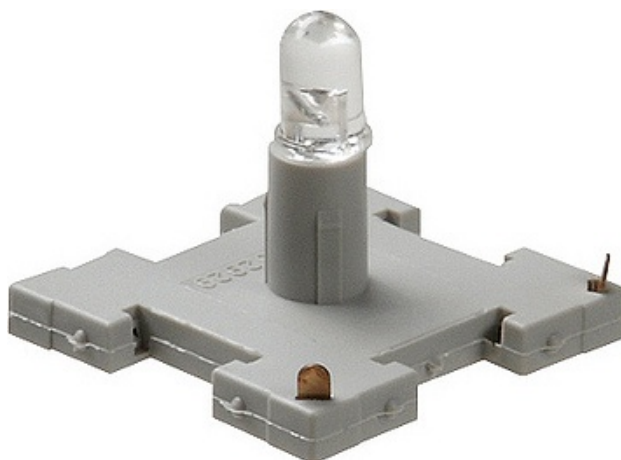

Wkładka podśw. LED 2,6 mA żółta Akcesoria

Kod produktu: 62372

LED-Beleuchtungseinsatz 230 V~, Akcesoria