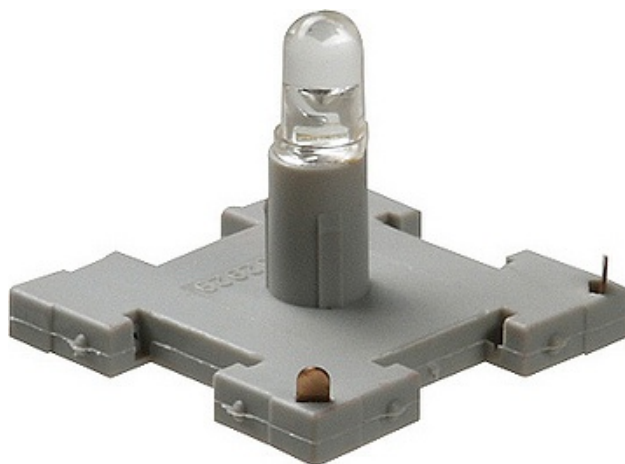

# Wkładka podśw. LED 2,6 mA czerwony Akcesoria

Kod produktu: 62374

LED-Beleuchtungseinsatz 230 V~, Akcesoria