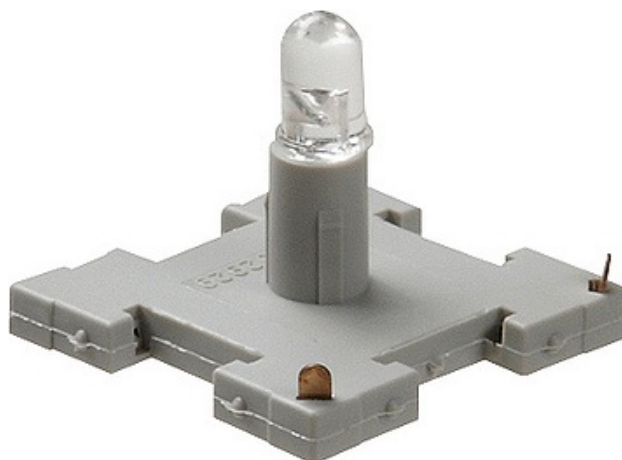

# Wkładka podśw. LED 2,6 mA biały Akcesoria

Kod produktu: 62378

LED-Beleuchtungseinsatz 230 V~, Akcesoria