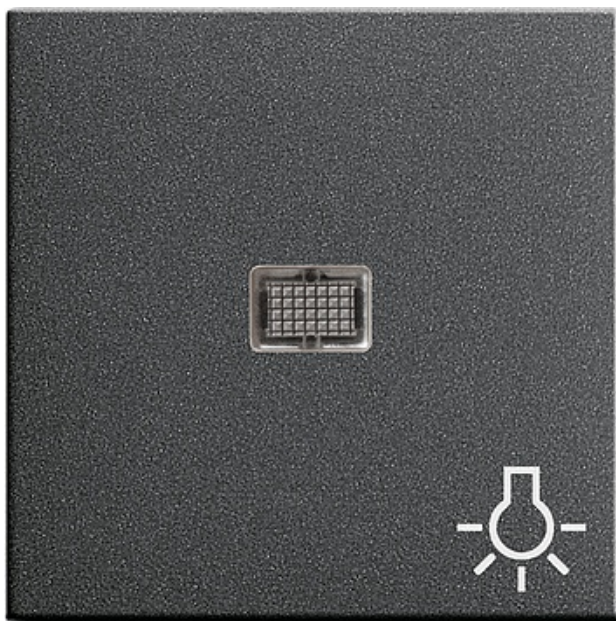

# Klawisz kontr. duży symbol światła System 55 antracytowy

Kod produktu: 62443

## Dane techniczne:

- Kategoria **System 55 Wkładki i pokrywy centralne**

Klawisz z dużym Okienko kontrolne + symbol światło do wyłączników kołyskowych i przycisków kołyskowych, Światło, System 55, Antracyt