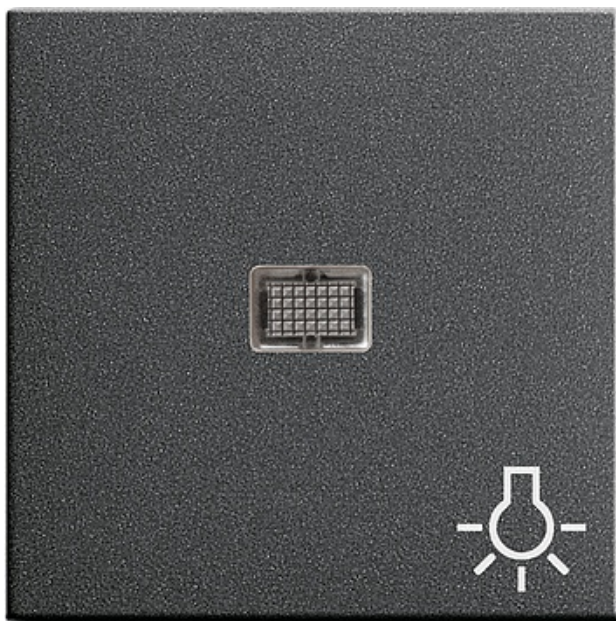

Klawisz kontr. duży symbol światła System 55 antracytowy

Kod produktu: 62443

Dane techniczne:

- Kategoria **System 55 Wkładki i pokrywy centralne**

Klawisz z dużym Okienko kontrolne + symbol światło do wyłączników kołyskowych i przycisków kołyskowych, Światło, System 55, Antracyt

Mechanizmy 0102 00, 0103 00, 0106 00, 0107 00, 0112 00, 0116 00, 0150 00, 0151 00, 0152 00, 0156 00

Przycisk-złącze magistralne 0181 00, 0184 00

Przykręcany element zaciskowy 1401 27