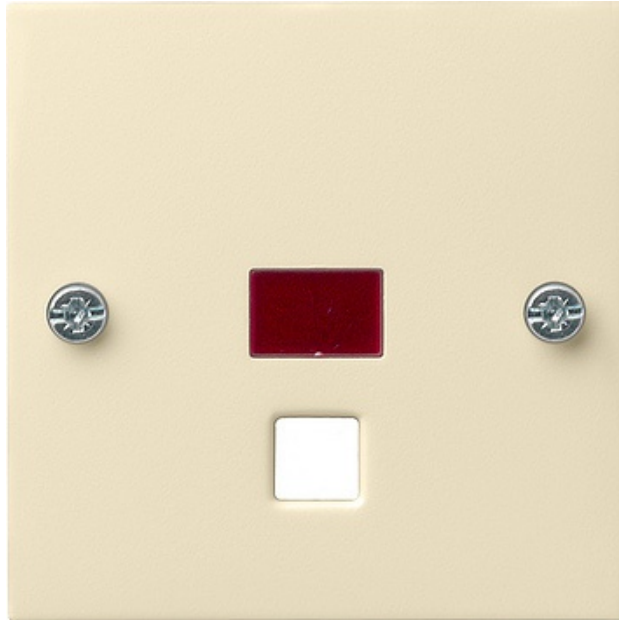

Ośłona wył./przyc. pociąg. System 55 kremowy

Kod produktu: 62450

Dane techniczne:

- Kategoria **System 55 Wkładki i pokrywy centralne**

Ośłona z dużym Okienko kontrolne do wyłączników/przycisków pociąganych, System 55, Kremowy

W komplecie bezbarwne oraz czerwone okienko.