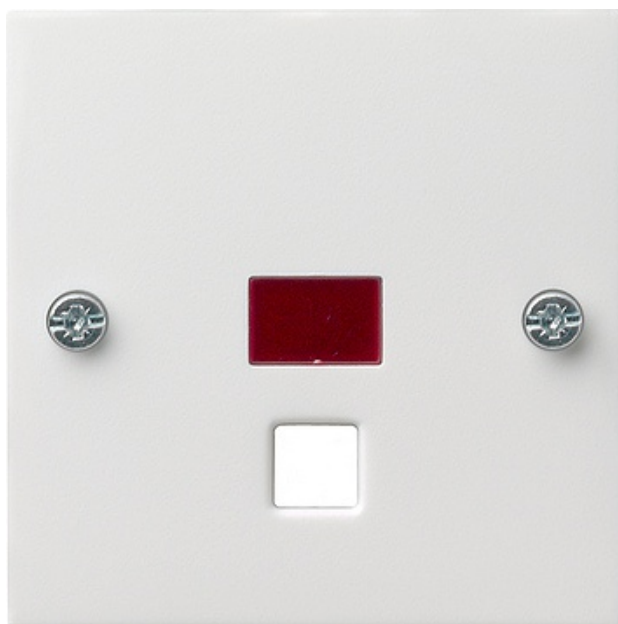

## Osłona wył./przyc. pociąg. System 55 biały

Kod produktu: 62451

Osłona z dużym Okienko kontrolne do wyłączników/przycisków pociąganych, System 55, Czysta biel  
W komplecie bezbarwne oraz czerwone okienko.