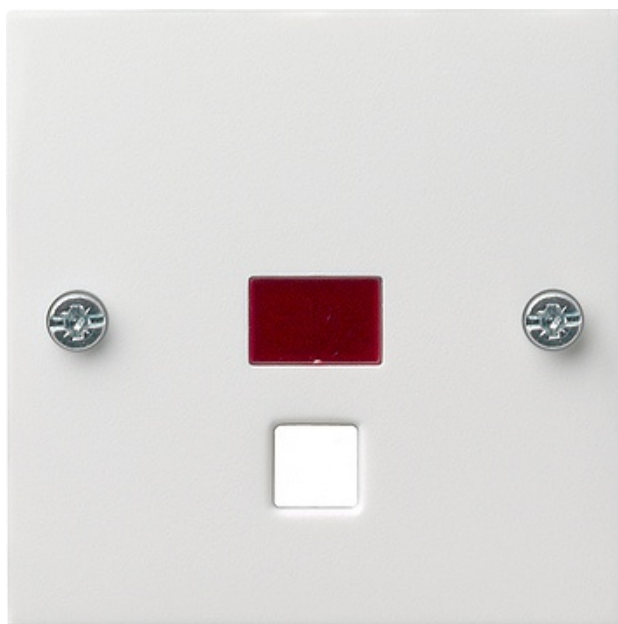

Osłona wył./przyc. pociąg. System 55 biały

Kod produktu: 62451

Osłona z dużym Okienko kontrolne do wyłączników/przycisków pociąganych, System 55, Czysta biel
W komplecie bezbarwne oraz czerwone okienko.