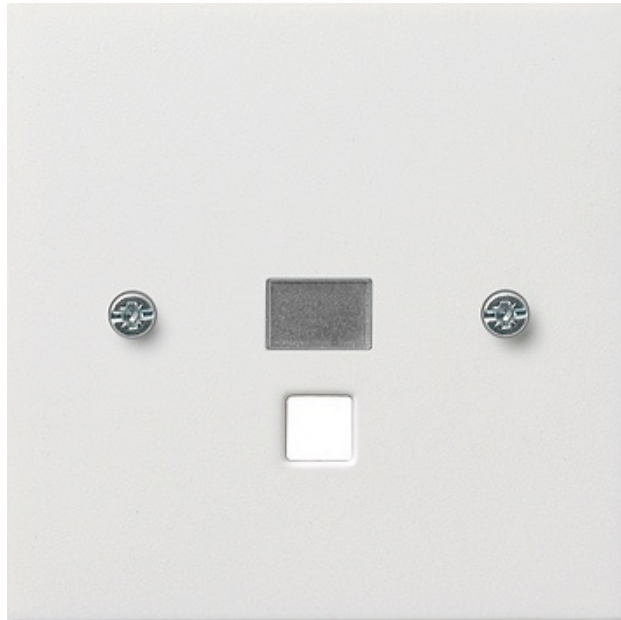

Osłona wył./przyc. pociąg. Gira F100 biały

Kod produktu: 62452

Dane techniczne:

- Kategoria **Włącznik otwarty**

Osłona z dużym Okienko kontrolne do wyłączników/przycisków pociąganych, Włącznik otwarty, Czysta biel