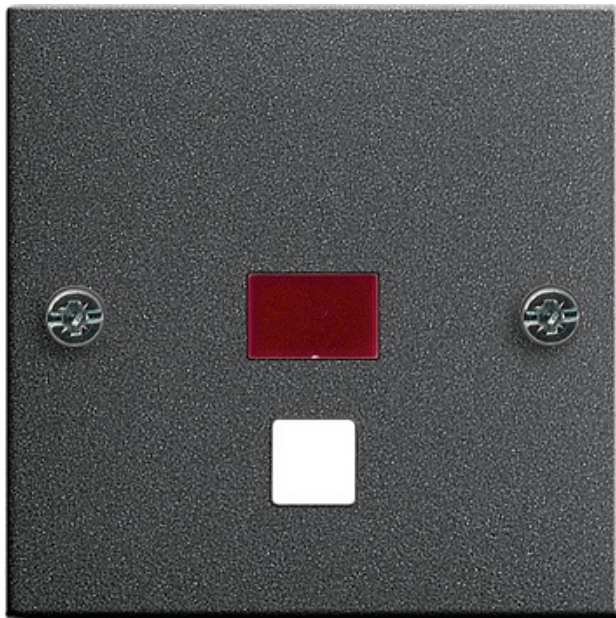

Osłona wył./przyc. pociąg. System 55 antracytowy

Kod produktu: 62455

Dane techniczne:

- Kategoria **System 55 Wkładki i pokrywy centralne**

Osłona z dużym Okienko kontrolne do wyłączników/przycisków pociąganych, System 55, Antracyt

W komplecie bezbarwne oraz czerwone okienko.