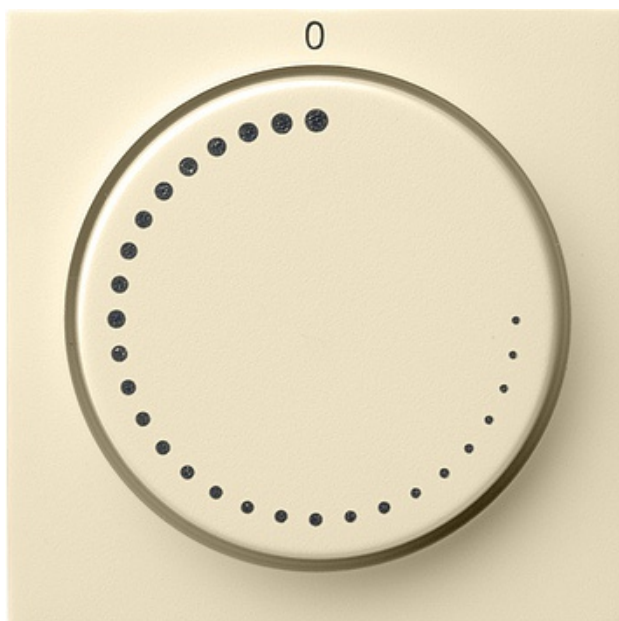

Ośłona Regulator obrotów System 55 kremowy

Kod produktu: 62471

Dane techniczne:

- Kategoria **System 55 Wkładki i pokrywy centralne**

Ośłona z przyciskiem do regulatora prędkości, System 55, Kremowy

Podtynkowy regulator obrotów 0314 00