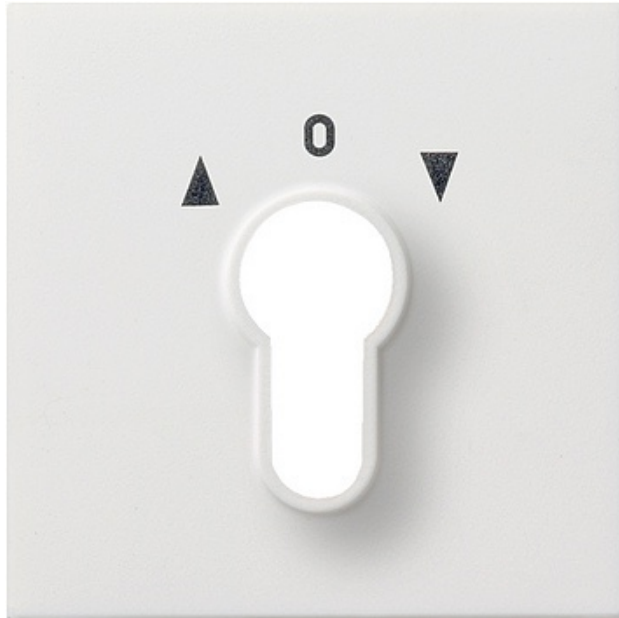

## Osłona wył. na klucz Gira F100 biały

Kod produktu: 62505

### Dane techniczne:

- Kategoria **Włącznik otwarty**

Osłona do Przełącznik z kluczem 2-biegunowy + Przełącznik z kluczem 1-bieg., Włącznik otwarty, Czysta biel