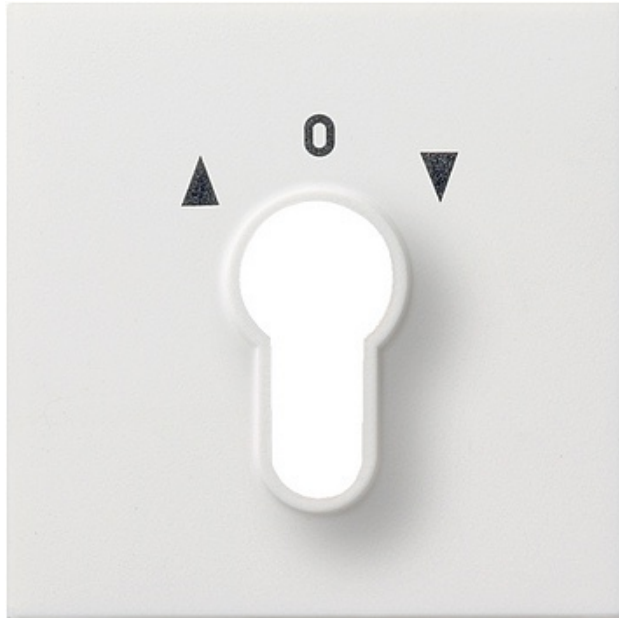

Osłona wył. na klucz Gira F100 biały

Kod produktu: 62505

Dane techniczne:

- Kategoria **Włącznik otwarty**

Osłona do Przełącznik z kluczem 2-biegunowy + Przełącznik z kluczem 1-bieg., Włącznik otwarty, Czysta biel