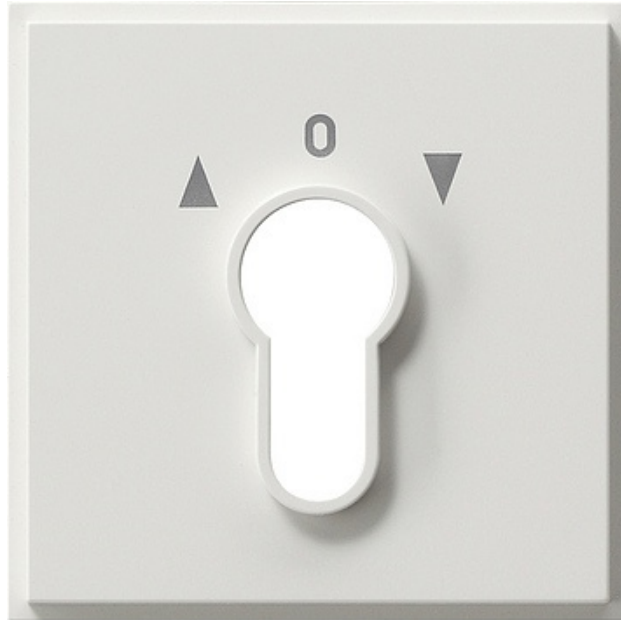

## Osłona wył. na klucz Gira TX\_44 (IP 44) biały

Kod produktu: 62514

Osłona do Przełącznik z kluczem 2-biegunowy + Przełącznik z kluczem 1-bieg., Gira TX\_44 (WG UP), Czysta biel