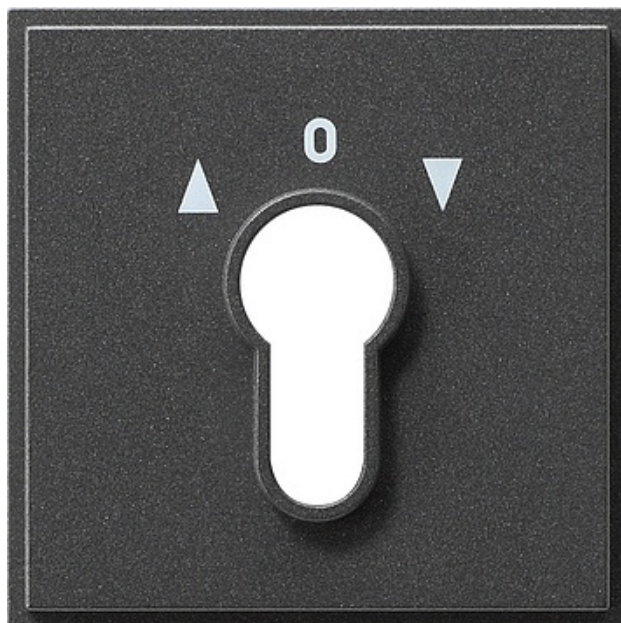

Osłona wył. na klucz Gira TX_44 (IP 44) antracytowy

Kod produktu: 62515

Osłona do Przełącznik z kluczem 2-biegunowy + Przełącznik z kluczem 1-bieg., Gira TX_44 (WG UP), Antracyt