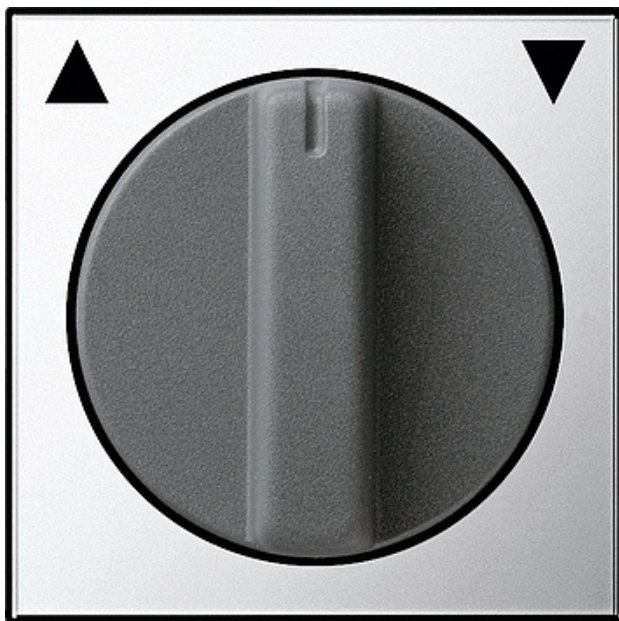

Klawisz obrotowy przeł.żaluzjowy System 55 chrom

Kod produktu: 62525

Osłona z pokrętkiem , System 55, Chrom