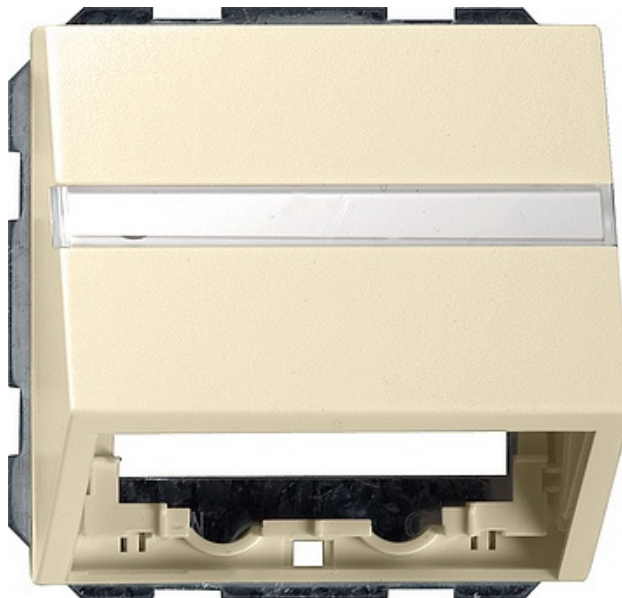

Uniwersalna osłona z płytką moc. System 55 kremowy

Kod produktu: 62711

Dane techniczne:

- Kategoria **System 55 Wkładki i pokrywy centralne**

pole opisowe do złącz komputerowych i telekomunikacyjnych, System 55, Kremowy
Mocowanie wyłącznie za pomocą śrub.

Do pionowego i ukośnego montażu pod kątem 30°