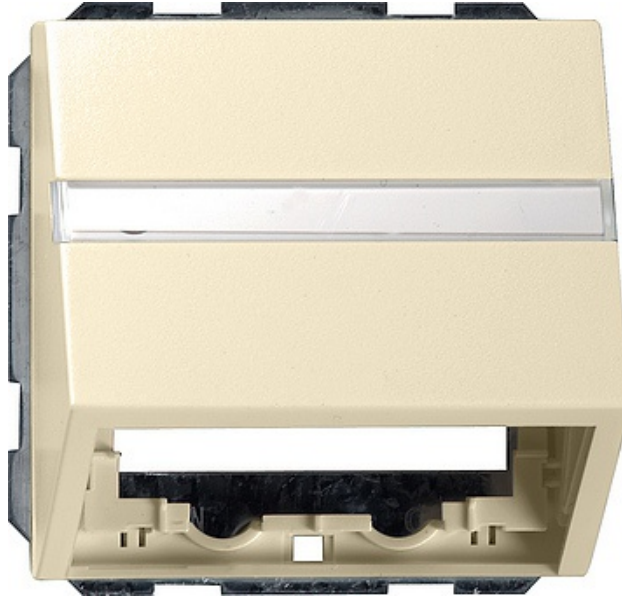

# Uniwersalna osłona z płytką moc. System 55 kremowy

Kod produktu: 62711

## Dane techniczne:

- Kategoria **System 55 Wkładki i pokrywy centralne**

pole opisowe do złącz komputerowych i telekomunikacyjnych, System 55, Kremowy  
Mocowanie wyłącznie za pomocą śrub.

Do pionowego i ukośnego montażu pod kątem 30°