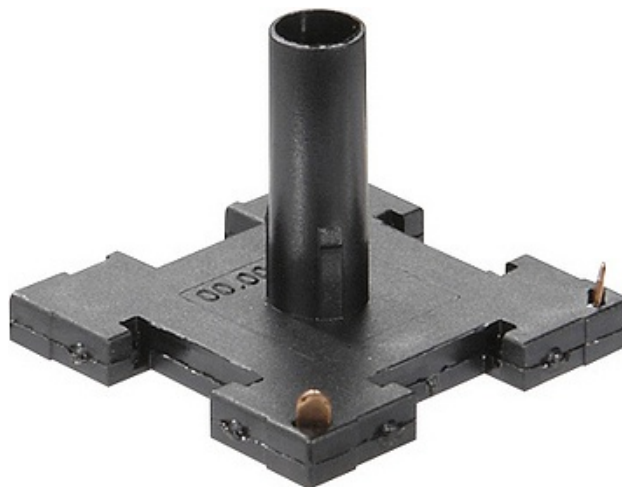

# Lampka podśw. 0,35 mA Akcesoria

Kod produktu: 62763

## Dane techniczne:

- Kategoria **Wkładki, akcesoria**

Glimmlampen-Element 230 V~, Akcesoria