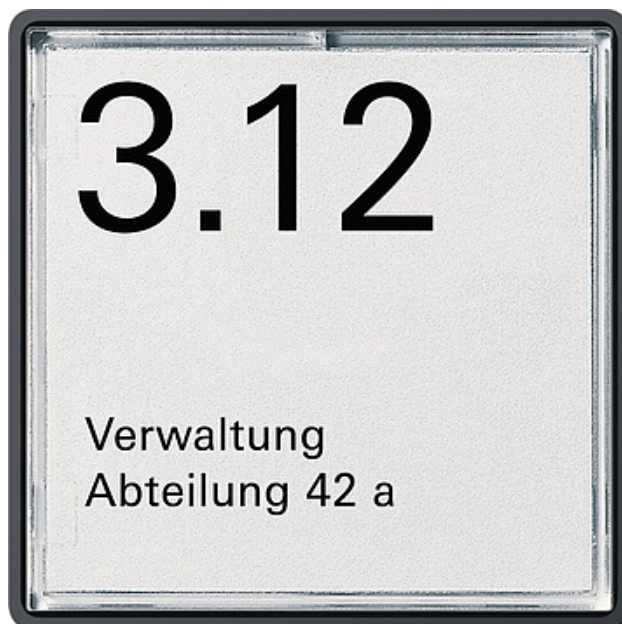

Szyld orientacyjny pojedyncza Gira E22

Kod produktu: 62930

Dane techniczne:

- Kategoria **Rufsystem 834**

Namens- bzw. tabliczka znamionowa, 1-bieg. do Stal nierdzewna, Gira E22

Właściwości

- Tabliczka z nazwiskiem wzgl. szyld orientacyjny do pokojów.
- Składa się z płyty do montażu i przezroczystej, nasadzonej osłony.
- Bezproblemowa wymiana nośnika pisma.

Dwie możliwości mocowania

- Przykręcenie śrubami:
Płytę do montażu tabliczki z nazwiskiem wzgl. szyldu orientacyjnego przymocować do ściany za pomocą dostarczonych śrub/kołków.
- Przyklejenie:
Na gładkich powierzchniach, np. lakierowanych ścianach, zamocować płytę do montażu za pomocą dołączonych elementów klejących.