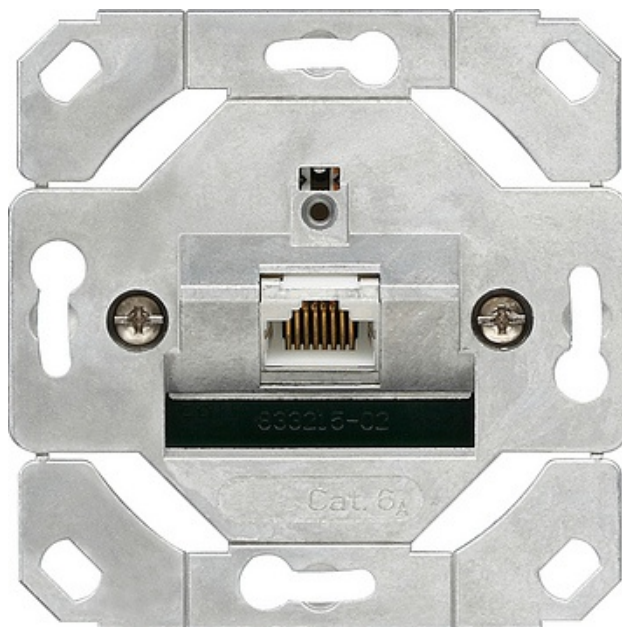

# Puszka siec. pojed. Cat.6A IEEE 802.3an Urządzenie podtynk.

Kod produktu: 63727

## Dane techniczne:

- Kategoria **Wkładki, akcesoria**

Netzwerk-Skrzynka przyłączeniowa Cat.6A, 1-bieg.

## Właściwości

- Ekranowane sieciowe gniazdo przyłączeniowe kat. 6A z gniazdem przyłączeniowym RJ45 (8) do prędkości przesyłania danych 10 Gigabit-Ethernet zgodnie z IEEE 802.3an.
- Wylot ukośny 45° do montażu w kanale podokiennym, puszkach podłogowych i pod tynkiem.
- Możliwe doprowadzenie przewodów z wszystkich kierunków w krokach 8 x 45°.