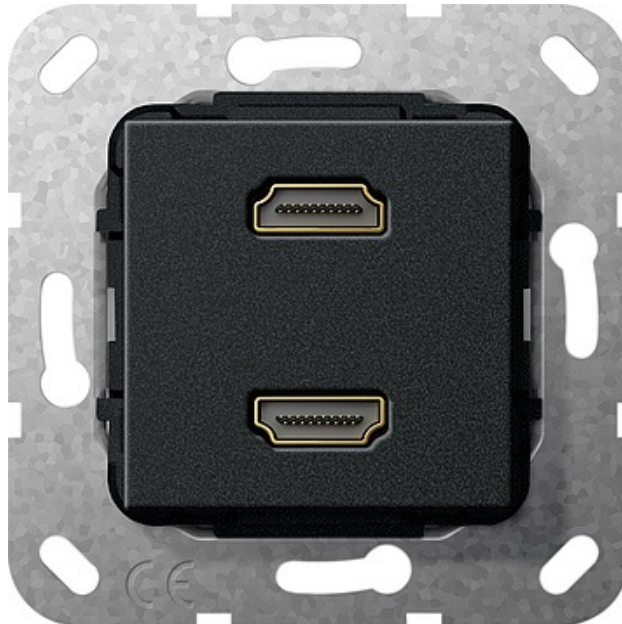

HDMI podwójny Przejściówka Urządzenie podtynk. czarny matowy

Kod produktu: 64161

Dane techniczne:

- Kategoria **System 55 Wkładki i pokrywy centralne**

Zestaw HDMI™ " High Speed with Ethernet " 2x, Gender Changer, Czarny matt

Dane techniczne

Głębokość montażu Przejściówka: Min. 20 mm Rozgałęźnik kabł.: Min. 51 mm Długość rozgałęźnika przewodowego (breakout cable): 200 mm

Wskazówki

- Mocowanie wyłącznie za pomocą śrub.
- Uwaga! Pamiętać o miejscu na wtyczki i promienie gięcia.
- Pamiętać w przypadku przejściówek (gender changer):
Nie nadaje się do instalacji kanałowej i do standardowej puszkii instalacyjnej.
Zalecane podłączenie z wtyczkami kątowymi.
- Zalecana instalacja:
puszka na elementy elektroniczne firmy Kaiser
Instalacja podtynkowa: nr kat. Kaiser: 1068-02
Instalacja na ścianie pustej: nr kat. Kaiser: 9062-94
Instalacja na betonie: nr kat. Kaiser: 1268-40