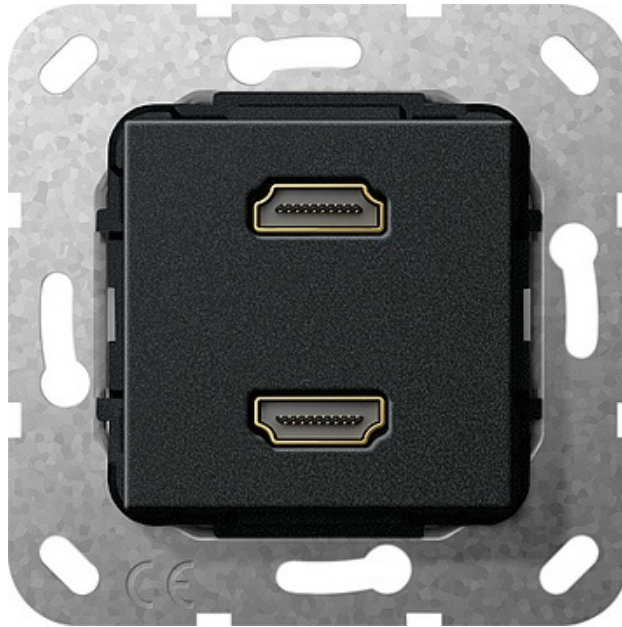

# HDMI podwójny Przejściówka Urządzenie podtynk. czarny matowy

Kod produktu: 64161

## Dane techniczne:

- Kategoria **System 55 Wkładki i pokrywy centralne**

Zestaw HDMI™ " High Speed with Ethernet " 2x, Gender Changer, Czarny matt

## Dane techniczne

Głębokość montażu Przejściówka: Min. 20 mm Rozgałęźnik kabł.: Min. 51 mm Długość rozgałęźnika przewodowego (breakout cable): 200 mm

## Wskazówki

- Mocowanie wyłącznie za pomocą śrub.
- Uwaga! Pamiętać o miejscu na wtyczki i promienie gięcia.
- Pamiętać w przypadku przejściówek (gender changer): Nie nadaje się do instalacji kanałowej i do standardowej puszkii instalacyjnej. Zalecane podłączenie z wtyczkami kątowymi.
- Zalecana instalacja:  
puszka na elementy elektroniczne firmy Kaiser  
Instalacja podtynkowa: nr kat. Kaiser: 1068-02  
Instalacja na ścianie pustej: nr kat. Kaiser: 9062-94  
Instalacja na betonie: nr kat. Kaiser: 1268-40