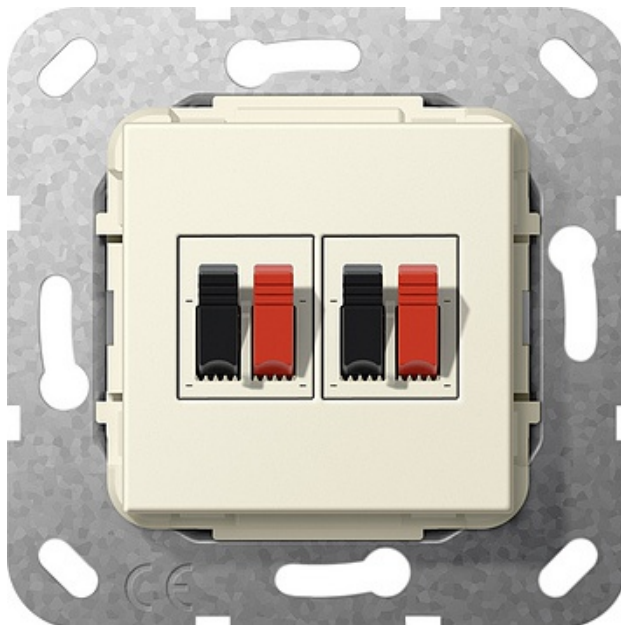

Przyłącze głośnika podw. Urządzenie podtynk. kremowy

Kod produktu: 64225

Dane techniczne:

- Kategoria **System 55 Wkładki i pokrywy centralne**

Zestaw Głośnik-Anschluss 2x, Kremowy

Właściwości

- Przyłącze od strony frontowej: zaciski wtykane, czerwone/czarne.
- Przyłącze z tyłu: zaciski śrubowe.

Dane techniczne

Przekrój przyłącza:maks. 6 mm²