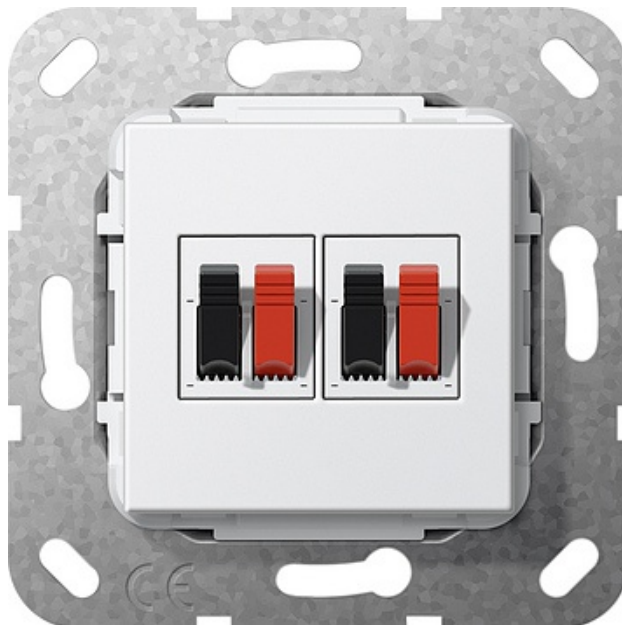

# Przyłącze głośnika podw. Urządzenie podtynk. biały

Kod produktu: 64226

## Dane techniczne:

- Kategoria **System 55 Wkładki i pokrywy centralne**

Zestaw Głośnik-Anschluss 2x, Czysta biel

## Właściwości

- Przyłącze od strony frontowej: zaciski wtykane, czerwone/czarne.
- Przyłącze z tyłu: zaciski śrubowe.

## Dane techniczne

Przekrój przyłącza:maks. 6 mm<sup>2</sup>