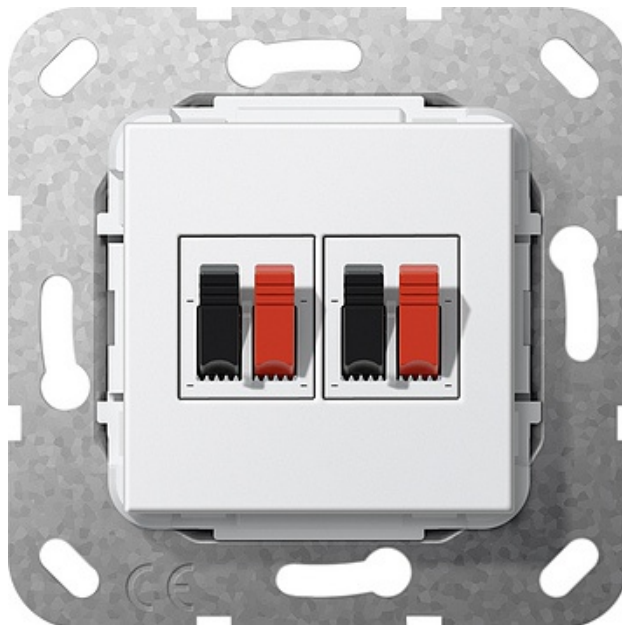

Przyłącze głośnika podw. Urządzenie podtynk. biały

Kod produktu: 64226

Dane techniczne:

- Kategoria **System 55 Wkładki i pokrywy centralne**

Zestaw Głośnik-Anschluss 2x, Czysta biel

Właściwości

- Przyłącze od strony frontowej: zaciski wtykane, czerwone/czarne.
- Przyłącze z tyłu: zaciski śrubowe.

Dane techniczne

Przekrój przyłącza:maks. 6 mm²