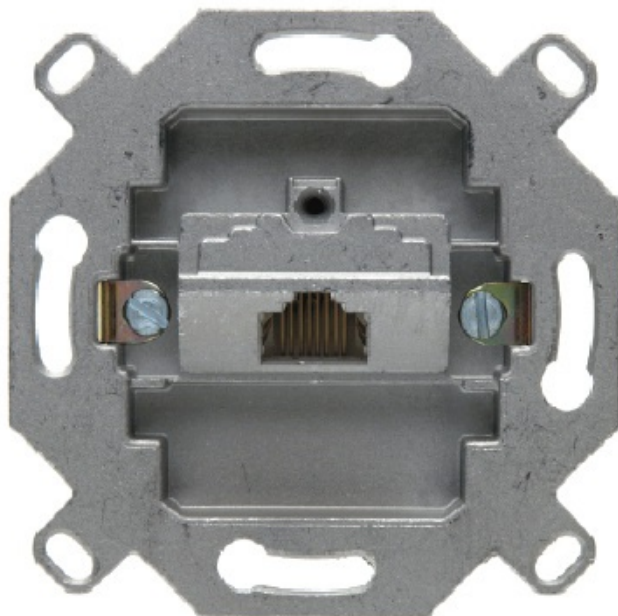

Gniazdo przyłączeniowe UAE 8-biegunowe ekranowane kat. 5e; mechanizmy

Kod produktu: 64438

UWAGA: Zdjęcie poglądowe dla całej rodziny produktów.