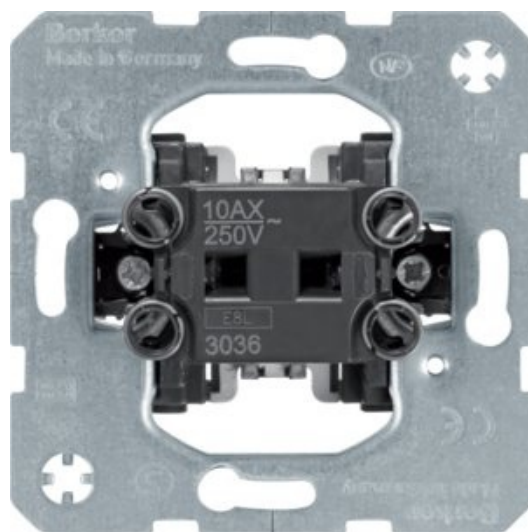

# Łącznik klawiszowy uniwersalny (schodowy)

Kod produktu: 64499

**UWAGA:** Zdjęcie poglądowe dla całej rodziny produktów.

- współpracuje z wkładką jarzeniową nr zam. 1605., 1675., 1676..