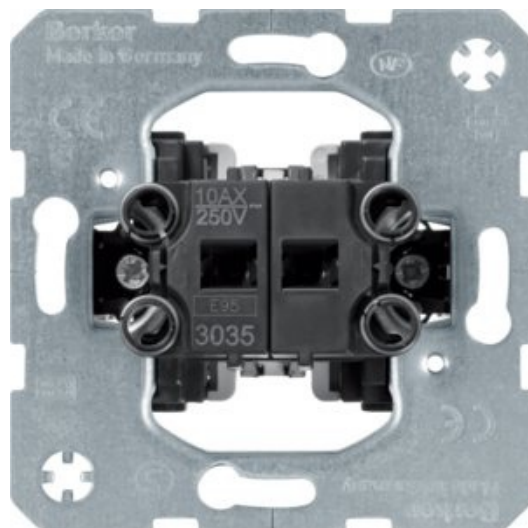

# Łącznik wieloklawiszowy, seryjny mechanizm one.platform

Kod produktu: 64500

- współpracuje z wkładką jarzeniową nr zam. 1605.., 1675.., 1676..