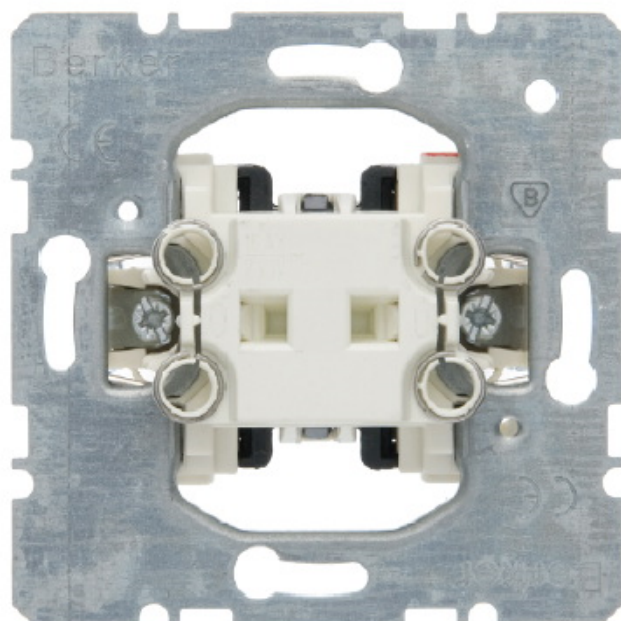

# Łącznik klawiszowy, krzyżowy mechanizm one.platform

Kod produktu: 64501

- współpracuje z wkładką jarzeniową nr zam. 1605.., 1675.., 1676..